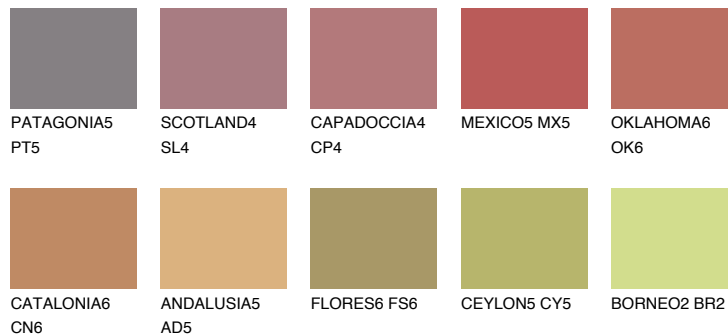

**NUBIA4 NA4**☀ 25% **TSR** 45%**Соодветна нијанса****COLOURS OF NATURE ПАЛЕТА****ПАЛЕТА НА ИНТЕНЗИВНИ БОИ**

За повеќе информации за малтери и бои, посетете

[www.ceresit.mk](http://www.ceresit.mk)

Презентираните нијанси се однесуваат на малтери и бои што ги нуди Ceresit. Поради употребата на дигитални техники, презентираниите бои можеби не ги претставуваат оригиналните, па затоа не можат да се сметаат за сигурна презентација на бои. Препорачуваме да ги проверите автентичните тон карти на Ceresit.