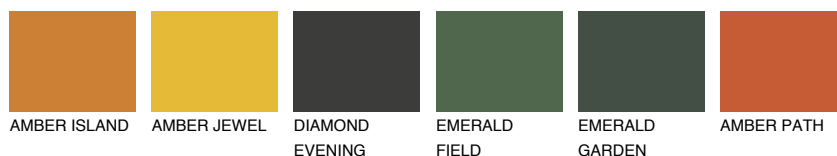

**NUBIA4 NA4**☀ 25% **TSR** 45%**Соодветна нијанса****COLOURS OF NATURE ПАЛЕТА****ПАЛЕТА НА ИНТЕНЗИВНИ БОИ**

За повеќе информации за малтери и бои, посетете

www.ceresit.mk

Презентираните нијанси се однесуваат на малтери и бои што ги нуди Ceresit. Поради употребата на дигитални техники, презентираниите бои можеби не ги претставуваат оригиналните, па затоа не можат да се сметаат за сигурна презентација на бои. Препорачуваме да ги проверите автентичните тон карти на Ceresit.