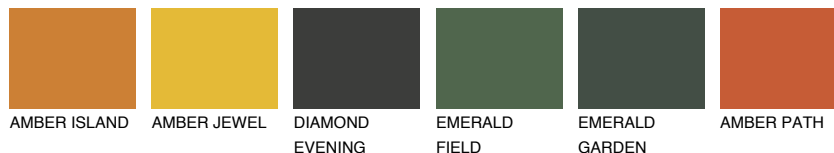

**NUBIA4 NA4**☀ 25% **TSR** 45%**Соодветна нијанса****COLOURS OF NATURE ПАЛЕТА****ПАЛЕТА НА ИНТЕНЗИВНИ БОИ**

За повеќе информации за малтери и бои, посетете

[www.ceresit.mk](http://www.ceresit.mk)

Презентираните нијанси се однесуваат на малтери и бои што ги нуди Ceresit. Поради употребата на дигитални техники, презентираниите бои можеби не ги претставуваат оригиналните, па затоа не можат да се сметаат за сигурна презентација на бои. Препорачуваме да ги проверите автентичните тон карти на Ceresit.