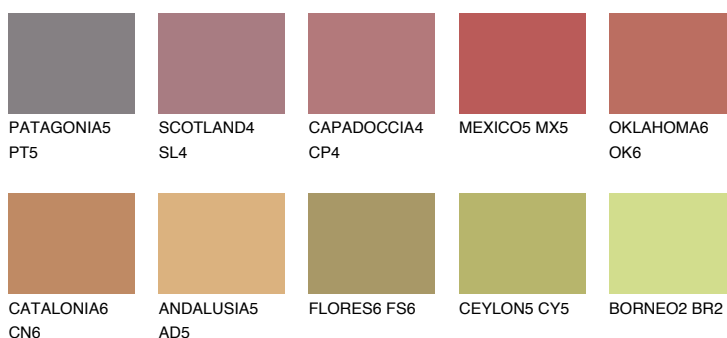

**NUBIA4 NA4**☀ 25% **TSR** 45%**Соодветна нијанса****COLOURS OF NATURE ПАЛЕТА****ПАЛЕТА НА ИНТЕНЗИВНИ БОИ**

За повеќе информации за малтери и бои, посетете

www.ceresit.mk

Презентираните нијанси се однесуваат на малтери и бои што ги нуди Ceresit. Поради употребата на дигитални техники, презентираниите бои можеби не ги претставуваат оригиналните, па затоа не можат да се сметаат за сигурна презентација на бои. Препорачуваме да ги проверите автентичните тон карти на Ceresit.