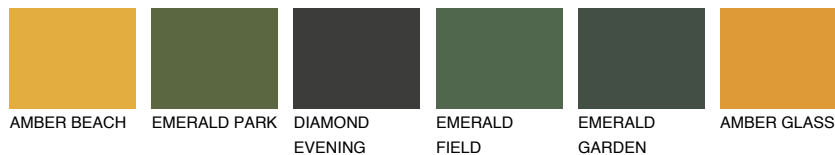

NUBIA5 NA5

☀ 22% **TSR 43%**

Соодветна нијанса

COLOURS OF NATURE ПАЛЕТА

ПАЛЕТА НА ИНТЕНЗИВНИ БОИ

За повеќе информации за малтери и бои, посетете

www.ceresit.mk

Презентираните нијанси се однесуваат на малтери и бои што ги нуди Ceresit. Поради употребата на дигитални техники, презентираниите бои можеби не ги претставуваат оригиналните, па затоа не можат да се сметаат за сигурна презентација на бои. Препорачуваме да ги проверите автентичните тон карти на Ceresit.