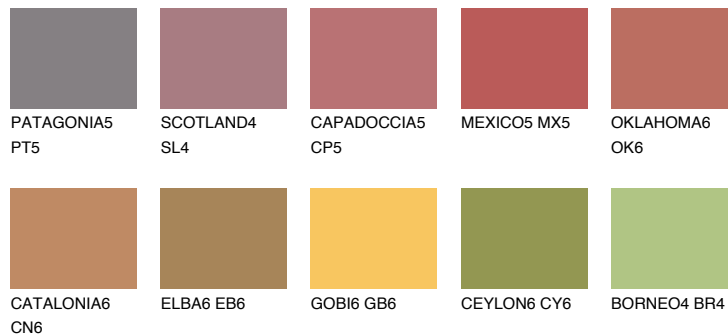

NUBIA5 NA5

☀ 22% **TSR 43%**

Соодветна нијанса

COLOURS OF NATURE ПАЛЕТА

ПАЛЕТА НА ИНТЕНЗИВНИ БОИ

За повеќе информации за малтери и бои, посетете

www.ceresit.mk

Презентираните нијанси се однесуваат на малтери и бои што ги нуди Ceresit. Поради употребата на дигитални техники, презентираниите бои можеби не ги претставуваат оригиналните, па затоа не можат да се сметаат за сигурна презентација на бои. Препорачуваме да ги проверите автентичните тон карти на Ceresit.