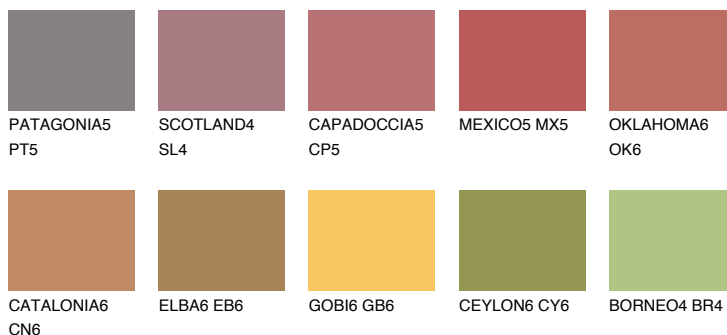

NUBIA5 NA5

☀ 22% **TSR 43%**

Соодветна нијанса

COLOURS OF NATURE ПАЛЕТА

ПАЛЕТА НА ИНТЕНЗИВНИ БОИ

За повеќе информации за малтери и бои, посетете

www.ceresit.mk