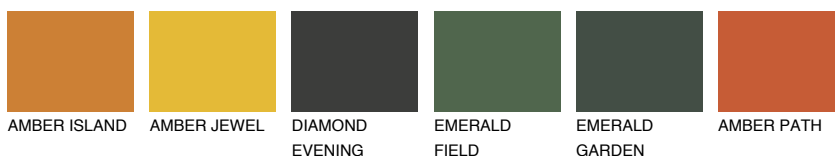

NUBIA6 NA6

☀ 18% **TSR** 42%

Соодветна нијанса

COLOURS OF NATURE ПАЛЕТА

ПАЛЕТА НА ИНТЕНЗИВНИ БОИ

За повеќе информации за малтери и бои, посетете

www.ceresit.mk

Презентираните нијанси се однесуваат на малтери и бои што ги нуди Ceresit. Поради употребата на дигитални техники, презентираниите бои можеби не ги претставуваат оригиналните, па затоа не можат да се сметаат за сигурна презентација на бои. Препорачуваме да ги проверите автентичните тон карти на Ceresit.