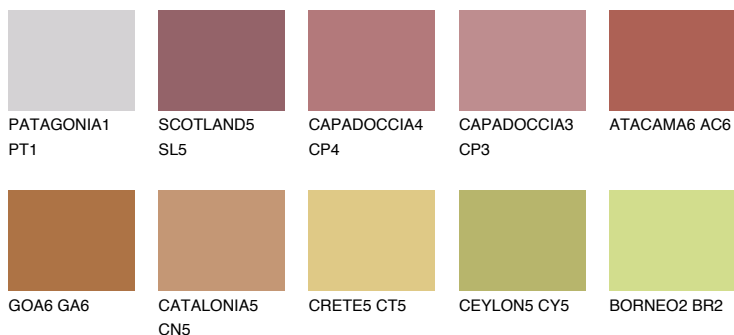

NUBIA6 NA6

☀ 18% **TSR** 42%

Соодветна нијанса

COLOURS OF NATURE ПАЛЕТА

ПАЛЕТА НА ИНТЕНЗИВНИ БОИ

За повеќе информации за малтери и бои, посетете

www.ceresit.mk

Презентираните нијанси се однесуваат на малтери и бои што ги нуди Ceresit. Поради употребата на дигитални техники, презентираниите бои можеби не ги претставуваат оригиналните, па затоа не можат да се сметаат за сигурна презентација на бои. Препорачуваме да ги проверите автентичните тон карти на Ceresit.