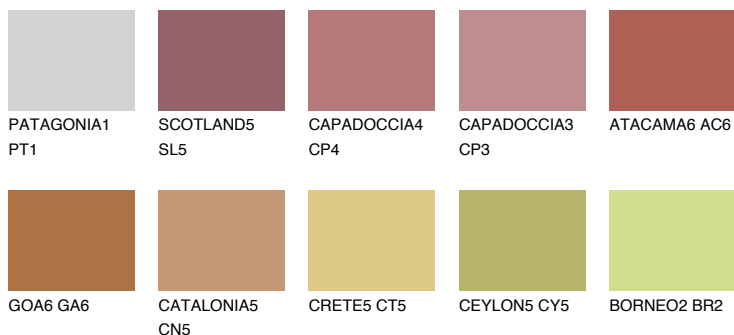

**NUBIA6 NA6**

☀️ 18%    **TSR 42%**

## Соодветна нијанса

### COLOURS OF NATURE ПАЛЕТА