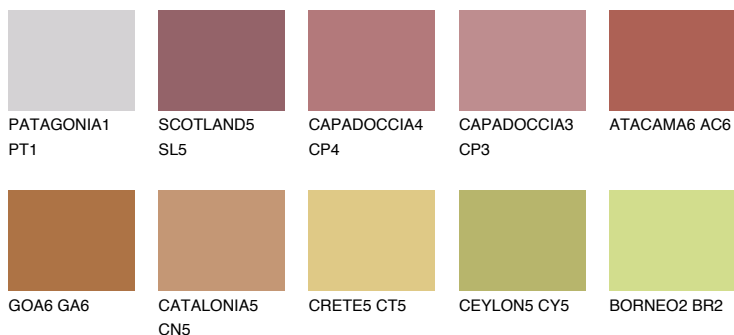

## NUBIA6 NA6

18% TSR 42%

## Соодветна нијанса

## COLOURS OF NATURE ПАЛЕТА