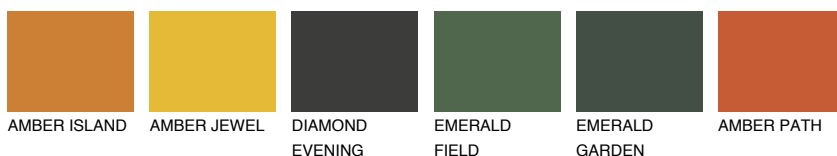

NUBIA6 NA6

☀ 18% **TSR 42%**

Соодветна нијанса

COLOURS OF NATURE ПАЛЕТА

ПАЛЕТА НА ИНТЕНЗИВНИ БОИ

За повеќе информации за малтери и бои, посетете

www.ceresit.mk

Презентираните нијанси се однесуваат на малтери и бои што ги нуди Ceresit. Поради употребата на дигитални техники, презентираниите бои можеби не ги претставуваат оригиналните, па затоа не можат да се сметаат за сигурна презентација на бои. Препорачуваме да ги проверите автентичните тон карти на Ceresit.