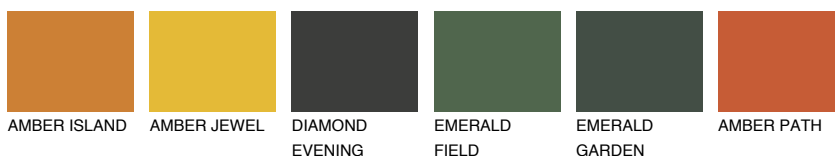

ПАЛЕТА НА ИНТЕНЗИВНИ БОИ