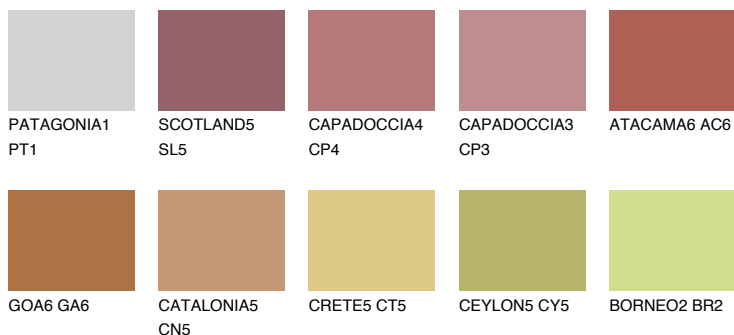

NUBIA6 NA6

☀ 18% **TSR 42%**

Соодветна нијанса

COLOURS OF NATURE ПАЛЕТА

ПАЛЕТА НА ИНТЕНЗИВНИ БОИ

За повеќе информации за малтери и бои, посетете

www.ceresit.mk

Презентираните нијанси се однесуваат на малтери и бои што ги нуди Ceresit. Поради употребата на дигитални техники, презентираниите бои можеби не ги претставуваат оригиналните, па затоа не можат да се сметаат за сигурна презентација на бои. Препорачуваме да ги проверите автентичните тон карти на Ceresit.