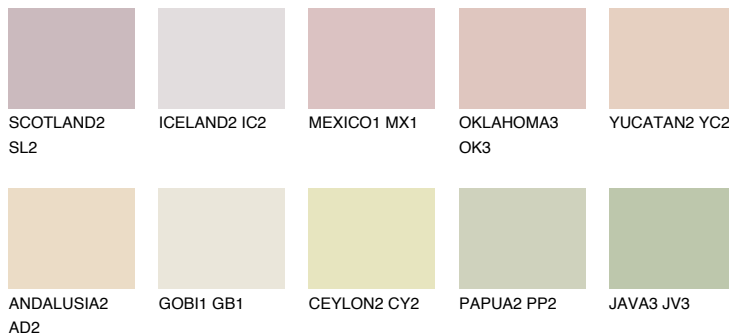


**CALABRIA1 CR1**64% **TSR** 63%

Соодветна нијанса

COLOURS OF NATURE ПАЛЕТА

ПАЛЕТА НА ИНТЕНЗИВНИ БОИ

За повеќе информации за малтери и бои, посетете

www.ceresit.mk

Презентираните нијанси се однесуваат на малтери и бои што ги нуди Ceresit. Поради употребата на дигитални техники, презентираниите бои можеби не ги претставуваат оригиналните, па затоа не можат да се сметаат за сигурна презентација на бои. Препорачуваме да ги проверите автентичните тон карти на Ceresit.