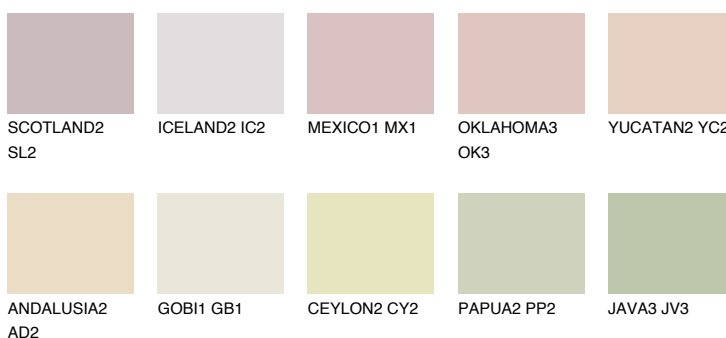


**CALABRIA1 CR1**64% **TSR** 63%

Соодветна нијанса

COLOURS OF NATURE ПАЛЕТА

ПАЛЕТА НА ИНТЕНЗИВНИ БОИ

За повеќе информации за малтери и бои, посетете

www.ceresit.mk

Презентираните нијанси се однесуваат на малтери и бои што ги нуди Ceresit. Поради употребата на дигитални техники, презентираниите бои можеби не ги претставуваат оригиналните, па затоа не можат да се сметаат за сигурна презентација на бои. Препорачуваме да ги проверите автентичните тон карти на Ceresit.