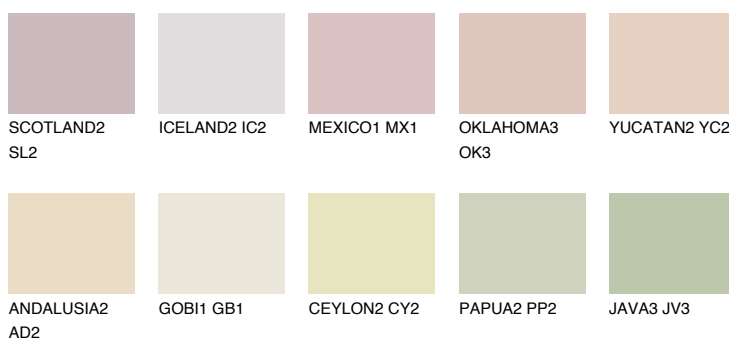


**CALABRIA1 CR1**64% **TSR** 63%

Соодветна нијанса

COLOURS OF NATURE ПАЛЕТА

ПАЛЕТА НА ИНТЕНЗИВНИ БОИ

За повеќе информации за малтери и бои, посетете

www.ceresit.mk

Презентираните нијанси се однесуваат на малтери и бои што ги нуди Ceresit. Поради употребата на дигитални техники, презентираниите бои можеби не ги претставуваат оригиналните, па затоа не можат да се сметаат за сигурна презентација на бои. Препорачуваме да ги проверите автентичните тон карти на Ceresit.