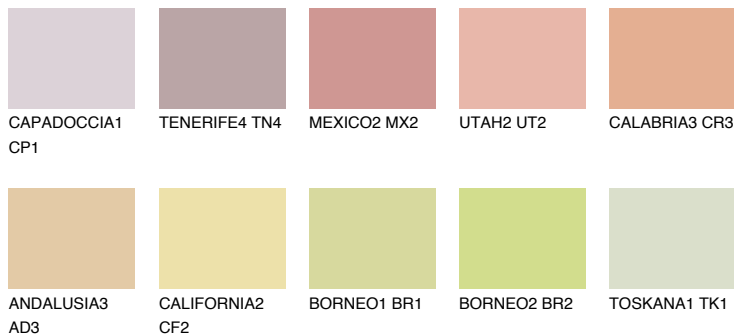


**CALABRIA2 CR2**☀ 59% **TSR** 66%**Соодветна нијанса****COLOURS OF NATURE ПАЛЕТА****ПАЛЕТА НА ИНТЕНЗИВНИ БОИ**

За повеќе информации за малтери и бои, посетете

www.ceresit.mk

Презентираните нијанси се однесуваат на малтери и бои што ги нуди Ceresit. Поради употребата на дигитални техники, презентираниите бои можеби не ги претставуваат оригиналните, па затоа не можат да се сметаат за сигурна презентација на бои. Препорачуваме да ги проверите автентичните тон карти на Ceresit.