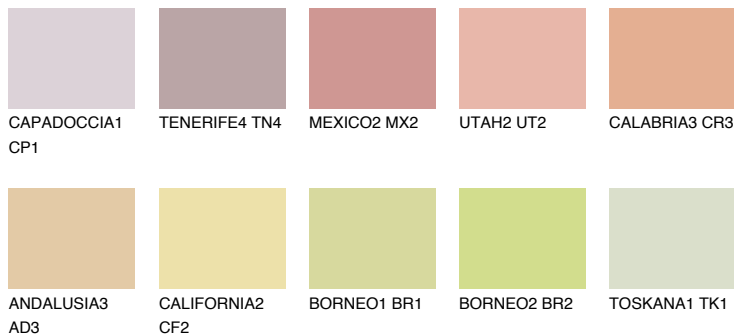

**CALABRIA2 CR2**59% **TSR** 66%**Соодветна нијанса****COLOURS OF NATURE ПАЛЕТА****ПАЛЕТА НА ИНТЕНЗИВНИ БОИ**

За повеќе информации за малтери и бои, посетете

[www.ceresit.mk](http://www.ceresit.mk)

Презентираните нијанси се однесуваат на малтери и бои што ги нуди Ceresit. Поради употребата на дигитални техники, презентираниите бои можеби не ги претставуваат оригиналните, па затоа не можат да се сметаат за сигурна презентација на бои. Препорачуваме да ги проверите автентичните тон карти на Ceresit.