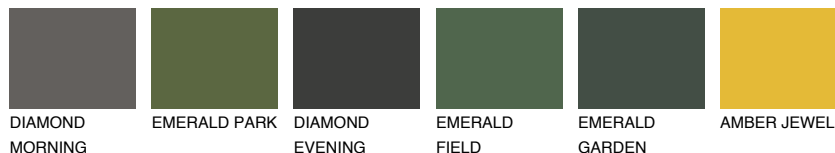

**CALABRIA2 CR2**59% **TSR** 66%**Соодветна нијанса****COLOURS OF NATURE ПАЛЕТА****ПАЛЕТА НА ИНТЕНЗИВНИ БОИ**

За повеќе информации за малтери и бои, посетете

[www.ceresit.mk](http://www.ceresit.mk)

Презентираните нијанси се однесуваат на малтери и бои што ги нуди Ceresit. Поради употребата на дигитални техники, презентираниите бои можеби не ги претставуваат оригиналните, па затоа не можат да се сметаат за сигурна презентација на бои. Препорачуваме да ги проверите автентичните тон карти на Ceresit.