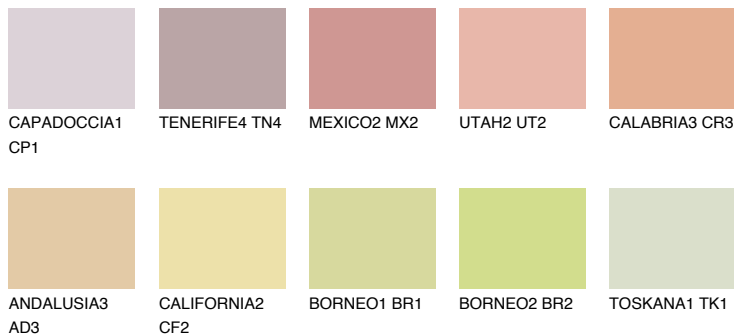


**CALABRIA2 CR2**59% **TSR** 66%**Соодветна нијанса****COLOURS OF NATURE ПАЛЕТА****ПАЛЕТА НА ИНТЕНЗИВНИ БОИ**

За повеќе информации за малтери и бои, посетете

www.ceresit.mk

Презентираните нијанси се однесуваат на малтери и бои што ги нуди Ceresit. Поради употребата на дигитални техники, презентираниите бои можеби не ги претставуваат оригиналните, па затоа не можат да се сметаат за сигурна презентација на бои. Препорачуваме да ги проверите автентичните тон карти на Ceresit.