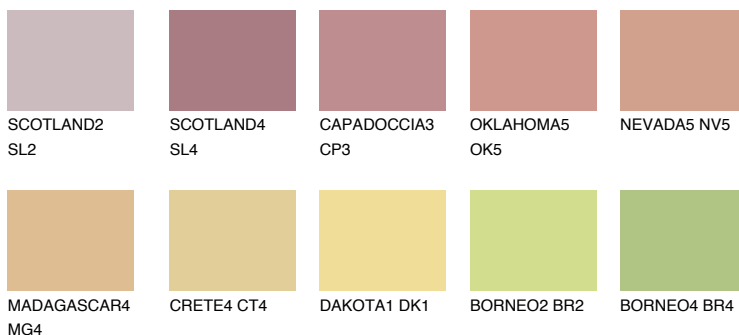

**CALABRIA3 CR3**☀ 49% **TSR 60%****Соодветна нијанса****COLOURS OF NATURE ПАЛЕТА****ПАЛЕТА НА ИНТЕНЗИВНИ БОИ**

За повеќе информации за малтери и бои, посетете

[www.ceresit.mk](http://www.ceresit.mk)

Презентираните нијанси се однесуваат на малтери и бои што ги нуди Ceresit. Поради употребата на дигитални техники, презентираниите бои можеби не ги претставуваат оригиналните, па затоа не можат да се сметаат за сигурна презентација на бои. Препорачуваме да ги проверите автентичните тон карти на Ceresit.