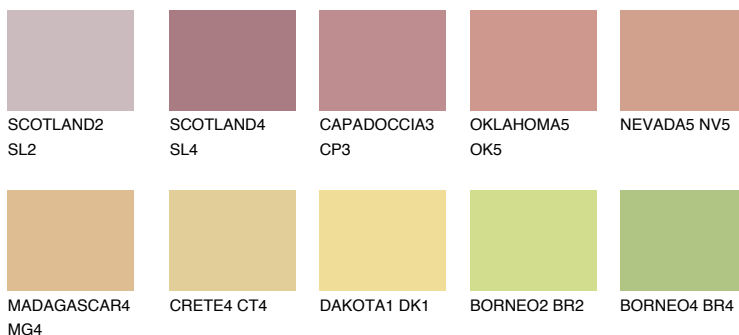

**CALABRIA3 CR3**☀ 49% **TSR 60%****Соодветна нијанса****COLOURS OF NATURE ПАЛЕТА****ПАЛЕТА НА ИНТЕНЗИВНИ БОИ**

За повеќе информации за малтери и бои, посетете

www.ceresit.mk

Презентираните нијанси се однесуваат на малтери и бои што ги нуди Ceresit. Поради употребата на дигитални техники, презентираниите бои можеби не ги претставуваат оригиналните, па затоа не можат да се сметаат за сигурна презентација на бои. Препорачуваме да ги проверите автентичните тон карти на Ceresit.