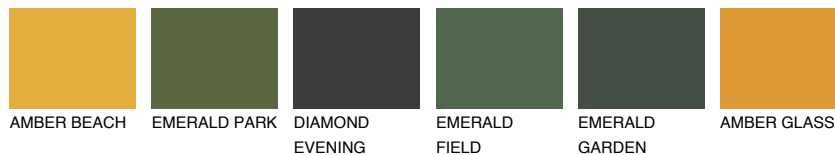

**CALABRIA4 CR4**☀ 44% **TSR 58%****Соодветна нијанса****COLOURS OF NATURE ПАЛЕТА****ПАЛЕТА НА ИНТЕНЗИВНИ БОИ**

За повеќе информации за малтери и бои, посетете

www.ceresit.mk

Презентираните нијанси се однесуваат на малтери и бои што ги нуди Ceresit. Поради употребата на дигитални техники, презентираниите бои можеби не ги претставуваат оригиналните, па затоа не можат да се сметаат за сигурна презентација на бои. Препорачуваме да ги проверите автентичните тон карти на Ceresit.