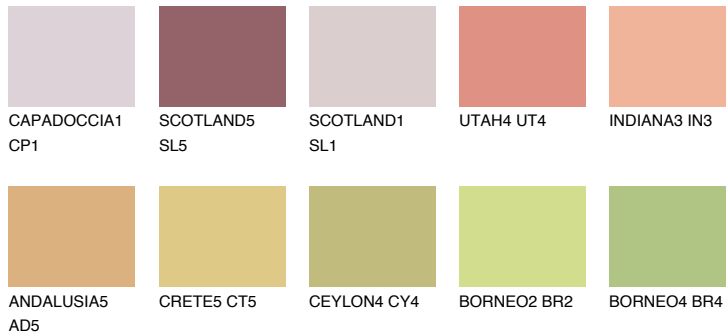

**CALABRIA4 CR4**☀ 44% **TSR 58%****Соодветна нијанса****COLOURS OF NATURE ПАЛЕТА****ПАЛЕТА НА ИНТЕНЗИВНИ БОИ**

За повеќе информации за малтери и бои, посетете

www.ceresit.mk

Презентираните нијанси се однесуваат на малтери и бои што ги нуди Ceresit. Поради употребата на дигитални техники, презентираниите бои можеби не ги претставуваат оригиналните, па затоа не можат да се сметаат за сигурна презентација на бои. Препорачуваме да ги проверите автентичните тон карти на Ceresit.