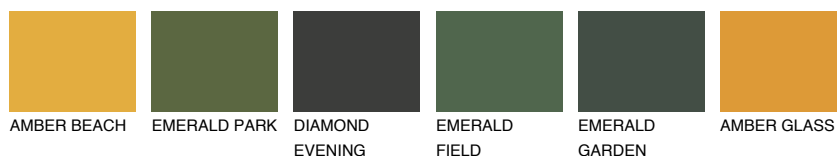

CALABRIA4 CR4

44% TSR 58%

Соодветна нијанса

COLOURS OF NATURE ПАЛЕТА

ПАЛЕТА НА ИНТЕНЗИВНИ БОИ

За повеќе информации за малтери и бои, посетете

www.ceresit.mk

Презентираните нијанси се однесуваат на малтери и бои што ги нуди Ceresit. Поради употребата на дигитални техники, презентираниите бои можеби не ги претставуваат оригиналните, па затоа не можат да се сметаат за сигурна презентација на бои. Препорачуваме да ги проверите автентичните тон карти на Ceresit.