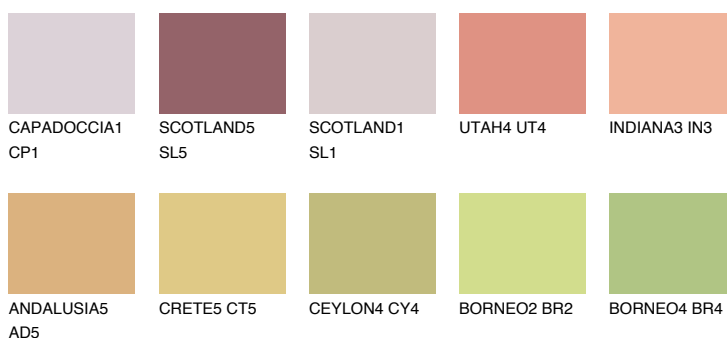

CALABRIA4 CR4

44% TSR 58%

Соодветна нијанса

COLOURS OF NATURE ПАЛЕТА

ПАЛЕТА НА ИНТЕНЗИВНИ БОИ

За повеќе информации за малтери и бои, посетете

www.ceresit.mk

Презентираните нијанси се однесуваат на малтери и бои што ги нуди Ceresit. Поради употребата на дигитални техники, презентираниите бои можеби не ги претставуваат оригиналните, па затоа не можат да се сметаат за сигурна презентација на бои. Препорачуваме да ги проверите автентичните тон карти на Ceresit.