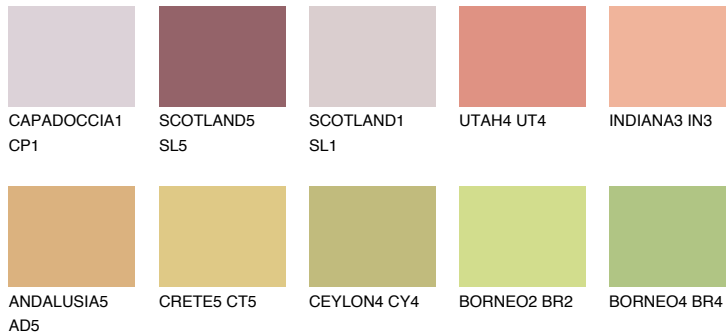


**CALABRIA4 CR4**☀️ 44%    **TSR 58%****Соодветна нијанса****COLOURS OF NATURE ПАЛЕТА****ПАЛЕТА НА ИНТЕНЗИВНИ БОИ**

За повеќе информации за малтери и бои, посетете

[www.ceresit.mk](http://www.ceresit.mk)

Презентираните нијанси се однесуваат на малтери и бои што ги нуди Ceresit. Поради употребата на дигитални техники, презентираниите бои можеби не ги претставуваат оригиналните, па затоа не можат да се сметаат за сигурна презентација на бои. Препорачуваме да ги проверите автентичните тон карти на Ceresit.