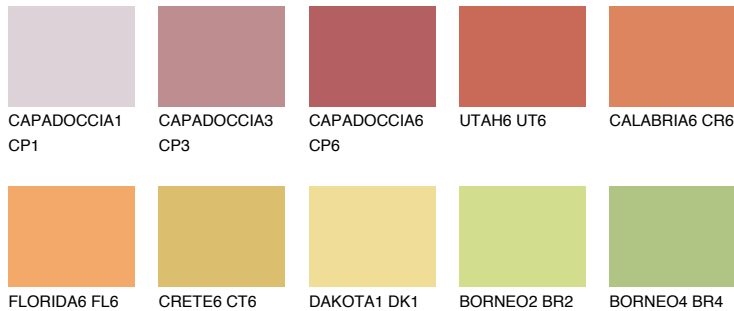

**CALABRIA5 CR5**38% **TSR** 51%

Соодветна нијанса

COLOURS OF NATURE ПАЛЕТА

ПАЛЕТА НА ИНТЕНЗИВНИ БОИ

За повеќе информации за малтери и бои, посетете

www.ceresit.mk

Презентираните нијанси се однесуваат на малтери и бои што ги нуди Ceresit. Поради употребата на дигитални техники, презентираниите бои можеби не ги претставуваат оригиналните, па затоа не можат да се сметаат за сигурна презентација на бои. Препорачуваме да ги проверите автентичните тон карти на Ceresit.