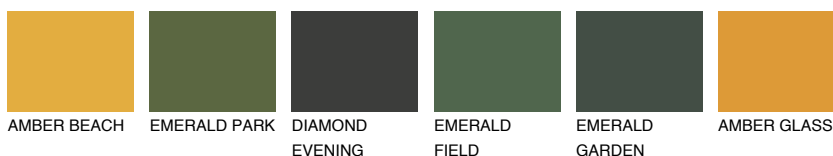

**CALABRIA5 CR5**38% **TSR** 51%**Соодветна нијанса****COLOURS OF NATURE ПАЛЕТА****ПАЛЕТА НА ИНТЕНЗИВНИ БОИ**

За повеќе информации за малтери и бои, посетете

www.ceresit.mk

Презентираните нијанси се однесуваат на малтери и бои што ги нуди Ceresit. Поради употребата на дигитални техники, презентираниите бои можеби не ги претставуваат оригиналните, па затоа не можат да се сметаат за сигурна презентација на бои. Препорачуваме да ги проверите автентичните тон карти на Ceresit.