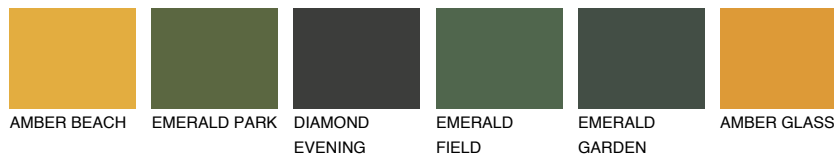

**CALABRIA5 CR5**38% **TSR** 51%

Соодветна нијанса

COLOURS OF NATURE ПАЛЕТА

ПАЛЕТА НА ИНТЕНЗИВНИ БОИ

За повеќе информации за малтери и бои, посетете

www.ceresit.mk

Презентираните нијанси се однесуваат на малтери и бои што ги нуди Ceresit. Поради употребата на дигитални техники, презентираниите бои можеби не ги претставуваат оригиналните, па затоа не можат да се сметаат за сигурна презентација на бои. Препорачуваме да ги проверите автентичните тон карти на Ceresit.