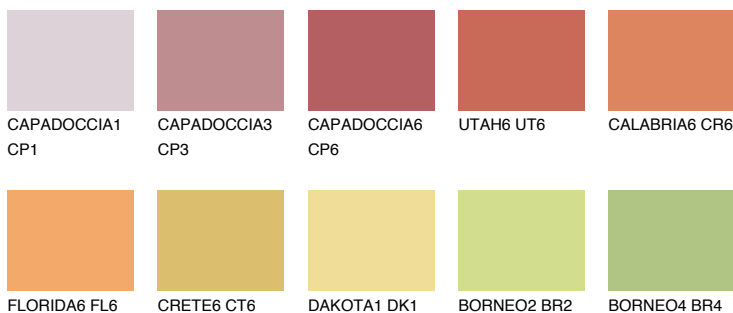

**CALABRIA5 CR5**38% **TSR** 51%**Соодветна нијанса****COLOURS OF NATURE ПАЛЕТА****ПАЛЕТА НА ИНТЕНЗИВНИ БОИ**

За повеќе информации за малтери и бои, посетете

www.ceresit.mk

Презентираните нијанси се однесуваат на малтери и бои што ги нуди Ceresit. Поради употребата на дигитални техники, презентираниите бои можеби не ги претставуваат оригиналните, па затоа не можат да се сметаат за сигурна презентација на бои. Препорачуваме да ги проверите автентичните тон карти на Ceresit.