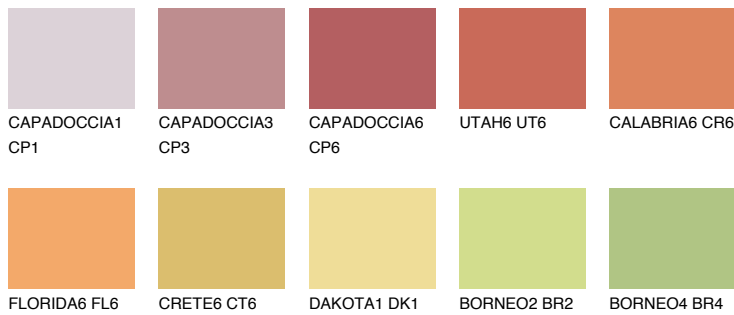

CALABRIA5 CR5

38% TSR 51%

Соодветна нијанса

COLOURS OF NATURE ПАЛЕТА

ПАЛЕТА НА ИНТЕНЗИВНИ БОИ

За повеќе информации за малтери и бои, посетете

www.ceresit.mk

Презентираните нијанси се однесуваат на малтери и бои што ги нуди Ceresit. Поради употребата на дигитални техники, презентираниите бои можеби не ги претставуваат оригиналните, па затоа не можат да се сметаат за сигурна презентација на бои. Препорачуваме да ги проверите автентичните тон карти на Ceresit.