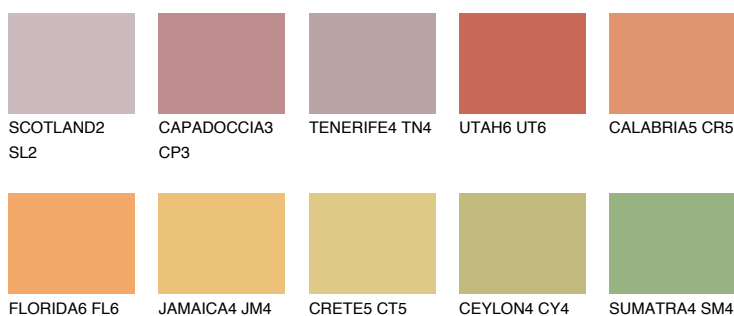

**CALABRIA6 CR6**33% **TSR** 50%**Соодветна нијанса****COLOURS OF NATURE ПАЛЕТА****ПАЛЕТА НА ИНТЕНЗИВНИ БОИ**

За повеќе информации за малтери и бои, посетете

www.ceresit.mk

Презентираните нијанси се однесуваат на малтери и бои што ги нуди Ceresit. Поради употребата на дигитални техники, презентираниите бои можеби не ги претставуваат оригиналните, па затоа не можат да се сметаат за сигурна презентација на бои. Препорачуваме да ги проверите автентичните тон карти на Ceresit.