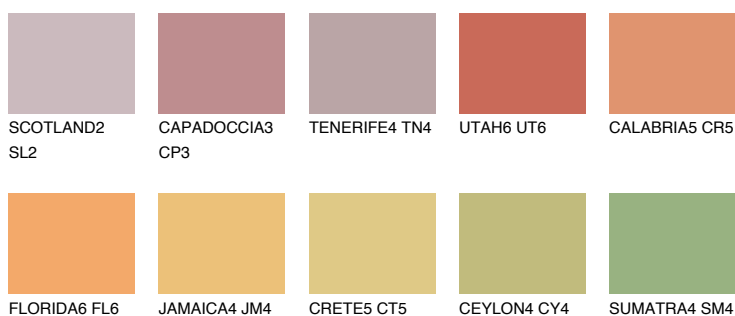

**CALABRIA6 CR6**☀ 33% **TSR** 50%**Соодветна нијанса****COLOURS OF NATURE ПАЛЕТА****ПАЛЕТА НА ИНТЕНЗИВНИ БОИ**

За повеќе информации за малтери и бои, посетете

www.ceresit.mk

Презентираните нијанси се однесуваат на малтери и бои што ги нуди Ceresit. Поради употребата на дигитални техники, презентираниите бои можеби не ги претставуваат оригиналните, па затоа не можат да се сметаат за сигурна презентација на бои. Препорачуваме да ги проверите автентичните тон карти на Ceresit.