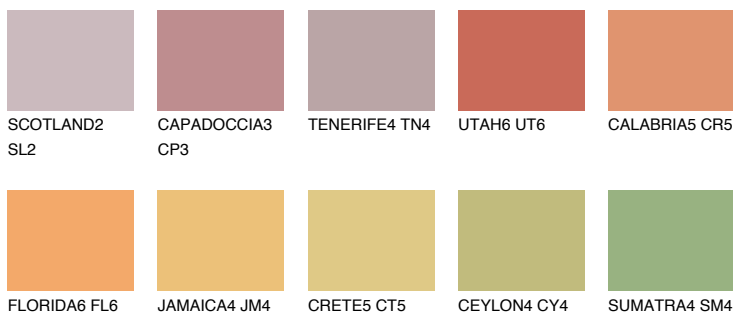

**CALABRIA6 CR6**☀ 33% **TSR** 50%**Соодветна нијанса****COLOURS OF NATURE ПАЛЕТА****ПАЛЕТА НА ИНТЕНЗИВНИ БОИ**

За повеќе информации за малтери и бои, посетете

www.ceresit.mk

Презентираните нијанси се однесуваат на малтери и бои што ги нуди Ceresit. Поради употребата на дигитални техники, презентираниите бои можеби не ги претставуваат оригиналните, па затоа не можат да се сметаат за сигурна презентација на бои. Препорачуваме да ги проверите автентичните тон карти на Ceresit.