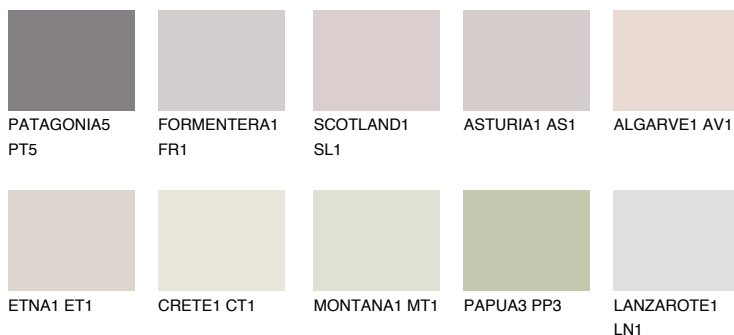

UMBRIA1 UM1

69% **TSR** 71%

Соодветна нијанса

COLOURS OF NATURE ПАЛЕТА

ПАЛЕТА НА ИНТЕНЗИВНИ БОИ

За повеќе информации за малтери и бои, посетете

www.ceresit.mk

Презентираните нијанси се однесуваат на малтери и бои што ги нуди Ceresit. Поради употребата на дигитални техники, презентираниите бои можеби не ги претставуваат оригиналните, па затоа не можат да се сметаат за сигурна презентација на бои. Препорачуваме да ги проверите автентичните тон карти на Ceresit.