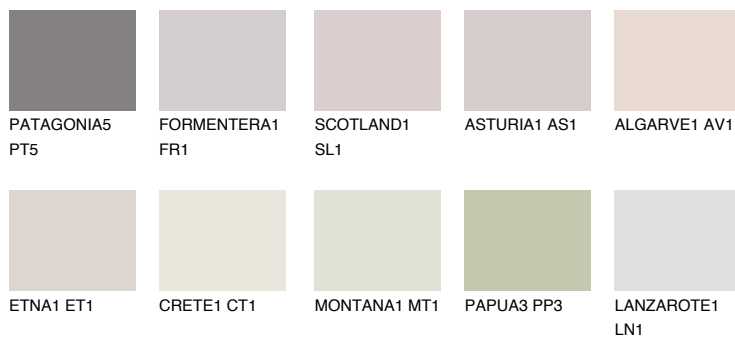


**UMBRIA1 UM1**69% **TSR** 71%

Соодветна нијанса

COLOURS OF NATURE ПАЛЕТА

ПАЛЕТА НА ИНТЕНЗИВНИ БОИ

За повеќе информации за малтери и бои, посетете

www.ceresit.mk

Презентираните нијанси се однесуваат на малтери и бои што ги нуди Ceresit. Поради употребата на дигитални техники, презентираниите бои можеби не ги претставуваат оригиналните, па затоа не можат да се сметаат за сигурна презентација на бои. Препорачуваме да ги проверите автентичните тон карти на Ceresit.