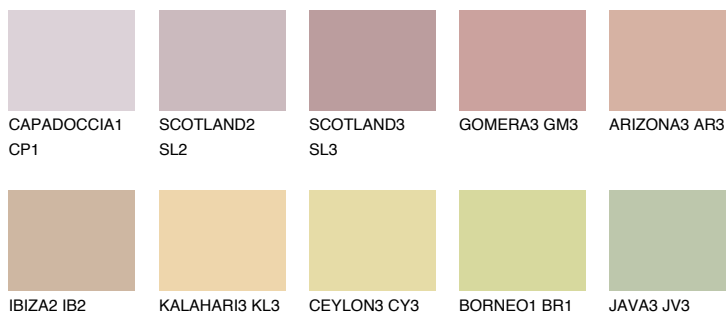

**UMBRIA2 UM2**48% **TSR** 58%

Соодветна нијанса

COLOURS OF NATURE ПАЛЕТА

ПАЛЕТА НА ИНТЕНЗИВНИ БОИ

За повеќе информации за малтери и бои, посетете

www.ceresit.mk

Презентираните нијанси се однесуваат на малтери и бои што ги нуди Ceresit. Поради употребата на дигитални техники, презентираниите бои можеби не ги претставуваат оригиналните, па затоа не можат да се сметаат за сигурна презентација на бои. Препорачуваме да ги проверите автентичните тон карти на Ceresit.