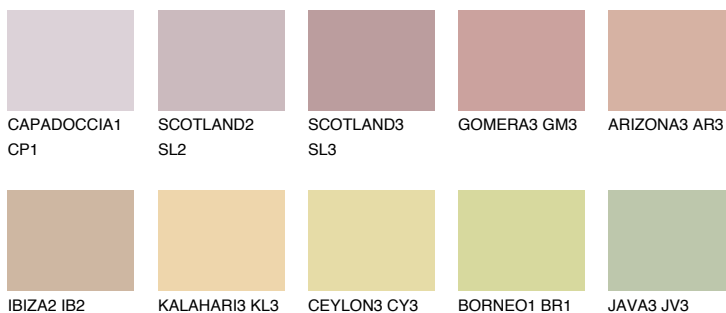

**UMBRIA2 UM2**48% **TSR** 58%**Соодветна нијанса****COLOURS OF NATURE ПАЛЕТА****ПАЛЕТА НА ИНТЕНЗИВНИ БОИ**

За повеќе информации за малтери и бои, посетете

www.ceresit.mk

Презентираните нијанси се однесуваат на малтери и бои што ги нуди Ceresit. Поради употребата на дигитални техники, презентираниите бои можеби не ги претставуваат оригиналните, па затоа не можат да се сметаат за сигурна презентација на бои. Препорачуваме да ги проверите автентичните тон карти на Ceresit.