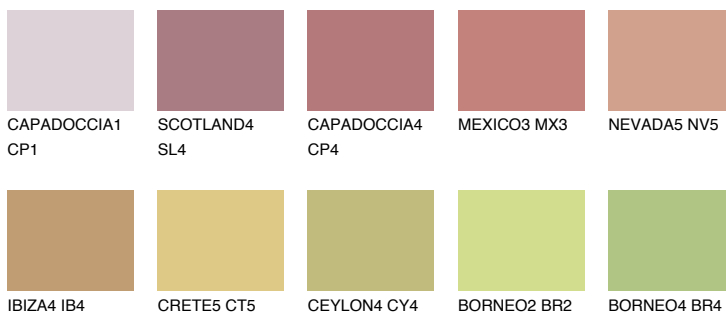

**UMBRIA3 UM3**☀ 32% **TSR 42%****Соодветна нијанса****COLOURS OF NATURE ПАЛЕТА****ПАЛЕТА НА ИНТЕНЗИВНИ БОИ**

За повеќе информации за малтери и бои, посетете

www.ceresit.mk

Презентираните нијанси се однесуваат на малтери и бои што ги нуди Ceresit. Поради употребата на дигитални техники, презентираниите бои можеби не ги претставуваат оригиналните, па затоа не можат да се сметаат за сигурна презентација на бои. Препорачуваме да ги проверите автентичните тон карти на Ceresit.