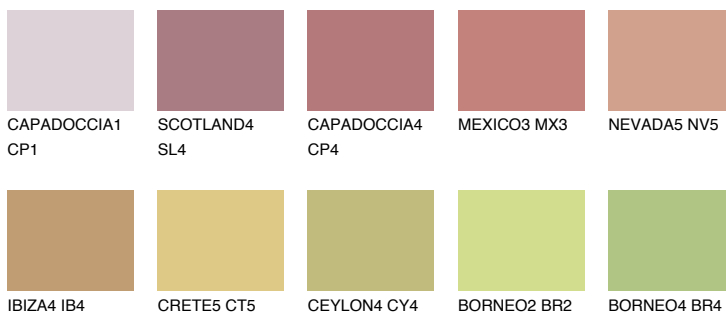

## UMBRIA3 UM3

 32% **TSR** 42%

## Соодветна нијанса

## COLOURS OF NATURE ПАЛЕТА