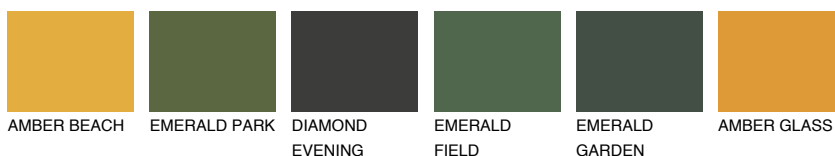

UMBRIA3 UM3

 32% **TSR** 42%

Соодветна нијанса

COLOURS OF NATURE ПАЛЕТА

ПАЛЕТА НА ИНТЕНЗИВНИ БОИ

За повеќе информации за малтери и бои, посетете

www.ceresit.mk

Презентираните нијанси се однесуваат на малтери и бои што ги нуди Ceresit. Поради употребата на дигитални техники, презентираниите бои можеби не ги претставуваат оригиналните, па затоа не можат да се сметаат за сигурна презентација на бои. Препорачуваме да ги проверите автентичните тон карти на Ceresit.