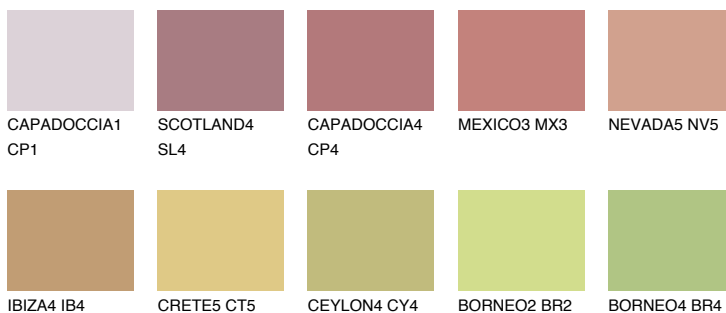

UMBRIA3 UM3

 32% **TSR** 42%

Соодветна нијанса

COLOURS OF NATURE ПАЛЕТА

ПАЛЕТА НА ИНТЕНЗИВНИ БОИ

За повеќе информации за малтери и бои, посетете

www.ceresit.mk

Презентираните нијанси се однесуваат на малтери и бои што ги нуди Ceresit. Поради употребата на дигитални техники, презентираниите бои можеби не ги претставуваат оригиналните, па затоа не можат да се сметаат за сигурна презентација на бои. Препорачуваме да ги проверите автентичните тон карти на Ceresit.