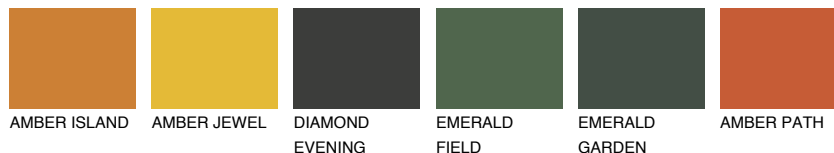

**UMBRIA4 UM4**☀ 22% **TSR 42%****Соодветна нијанса****COLOURS OF NATURE ПАЛЕТА****ПАЛЕТА НА ИНТЕНЗИВНИ БОИ**

За повеќе информации за малтери и бои, посетете

www.ceresit.mk

Презентираните нијанси се однесуваат на малтери и бои што ги нуди Ceresit. Поради употребата на дигитални техники, презентираниите бои можеби не ги претставуваат оригиналните, па затоа не можат да се сметаат за сигурна презентација на бои. Препорачуваме да ги проверите автентичните тон карти на Ceresit.