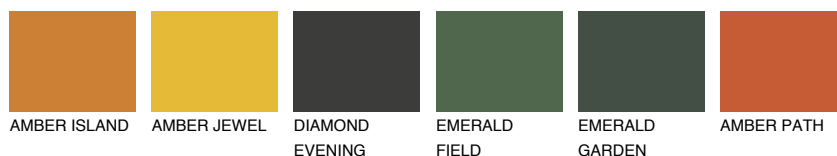

**UMBRIA4 UM4**☀ 22% **TSR 42%****Соодветна нијанса****COLOURS OF NATURE ПАЛЕТА****ПАЛЕТА НА ИНТЕНЗИВНИ БОИ**

За повеќе информации за малтери и бои, посетете

www.ceresit.mk

Презентираните нијанси се однесуваат на малтери и бои што ги нуди Ceresit. Поради употребата на дигитални техники, презентираниите бои можеби не ги претставуваат оригиналните, па затоа не можат да се сметаат за сигурна презентација на бои. Препорачуваме да ги проверите автентичните тон карти на Ceresit.