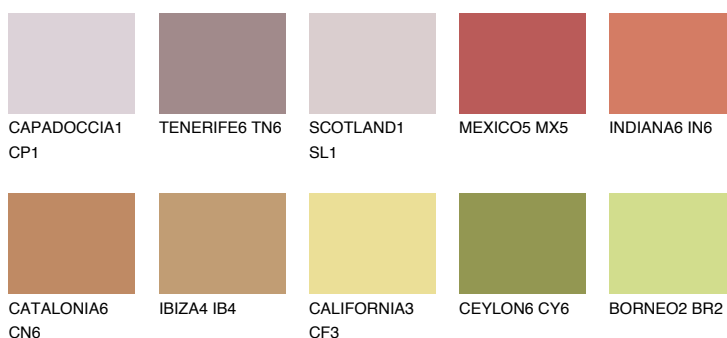

**UMBRIA4 UM4**☀ 22% **TSR 42%****Соодветна нијанса****COLOURS OF NATURE ПАЛЕТА****ПАЛЕТА НА ИНТЕНЗИВНИ БОИ**

За повеќе информации за малтери и бои, посетете

www.ceresit.mk

Презентираните нијанси се однесуваат на малтери и бои што ги нуди Ceresit. Поради употребата на дигитални техники, презентираниите бои можеби не ги претставуваат оригиналните, па затоа не можат да се сметаат за сигурна презентација на бои. Препорачуваме да ги проверите автентичните тон карти на Ceresit.