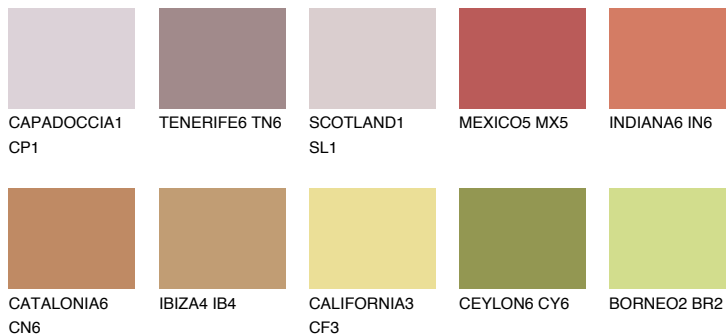

**UMBRIA4 UM4**☀ 22% **TSR 42%****Соодветна нијанса****COLOURS OF NATURE ПАЛЕТА****ПАЛЕТА НА ИНТЕНЗИВНИ БОИ**

За повеќе информации за малтери и бои, посетете

www.ceresit.mk

Презентираните нијанси се однесуваат на малтери и бои што ги нуди Ceresit. Поради употребата на дигитални техники, презентираниите бои можеби не ги претставуваат оригиналните, па затоа не можат да се сметаат за сигурна презентација на бои. Препорачуваме да ги проверите автентичните тон карти на Ceresit.