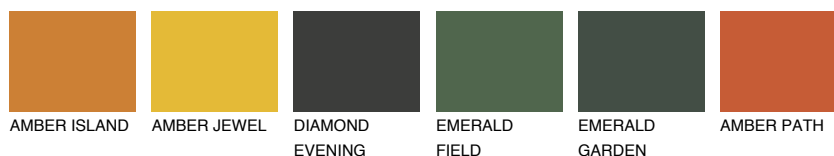

**UMBRIA4 UM4**☀ 22% **TSR 42%****Соодветна нијанса****COLOURS OF NATURE ПАЛЕТА****ПАЛЕТА НА ИНТЕНЗИВНИ БОИ**

За повеќе информации за малтери и бои, посетете

www.ceresit.mk

Презентираните нијанси се однесуваат на малтери и бои што ги нуди Ceresit. Поради употребата на дигитални техники, презентираниите бои можеби не ги претставуваат оригиналните, па затоа не можат да се сметаат за сигурна презентација на бои. Препорачуваме да ги проверите автентичните тон карти на Ceresit.