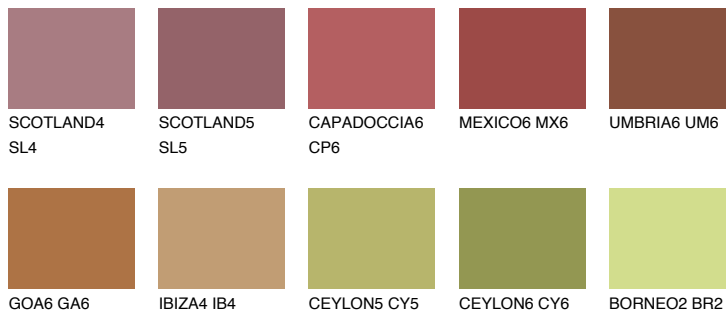

**UMBRIA5 UM5**☀ 13% **TSR 25%****Соодветна нијанса****COLOURS OF NATURE ПАЛЕТА****ПАЛЕТА НА ИНТЕНЗИВНИ БОИ**

За повеќе информации за малтери и бои, посетете

[www.ceresit.mk](http://www.ceresit.mk)

Презентираните нијанси се однесуваат на малтери и бои што ги нуди Ceresit. Поради употребата на дигитални техники, презентираниите бои можеби не ги претставуваат оригиналните, па затоа не можат да се сметаат за сигурна презентација на бои. Препорачуваме да ги проверите автентичните тон карти на Ceresit.