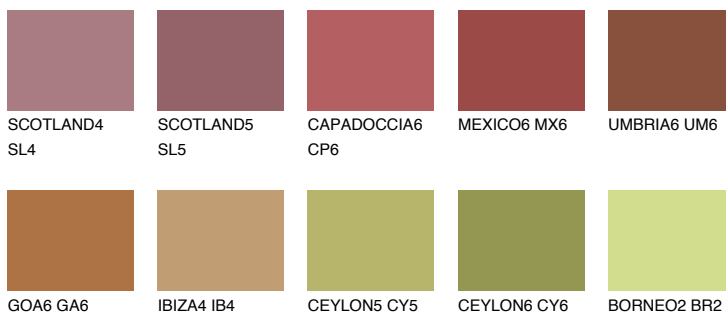

UMBRIA5 UM5

☀ 13% **TSR 25%**

Соодветна нијанса

COLOURS OF NATURE ПАЛЕТА

ПАЛЕТА НА ИНТЕНЗИВНИ БОИ

За повеќе информации за малтери и бои, посетете

www.ceresit.mk

Презентираните нијанси се однесуваат на малтери и бои што ги нуди Ceresit. Поради употребата на дигитални техники, презентираниите бои можеби не ги претставуваат оригиналните, па затоа не можат да се сметаат за сигурна презентација на бои. Препорачуваме да ги проверите автентичните тон карти на Ceresit.