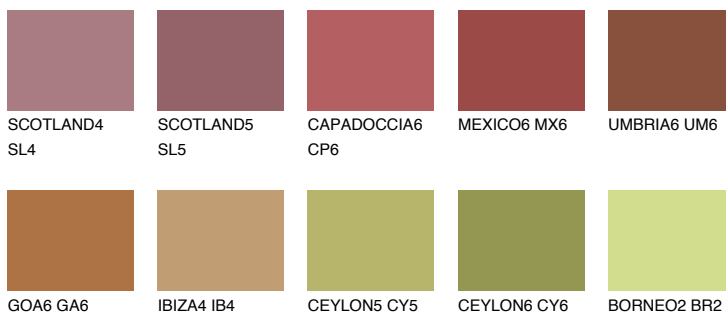

**UMBRIA5 UM5**☀ 13% **TSR** 25%**Соодветна нијанса****COLOURS OF NATURE ПАЛЕТА****ПАЛЕТА НА ИНТЕНЗИВНИ БОИ**

За повеќе информации за малтери и бои, посетете

www.ceresit.mk

Презентираните нијанси се однесуваат на малтери и бои што ги нуди Ceresit. Поради употребата на дигитални техники, презентираниите бои можеби не ги претставуваат оригиналните, па затоа не можат да се сметаат за сигурна презентација на бои. Препорачуваме да ги проверите автентичните тон карти на Ceresit.