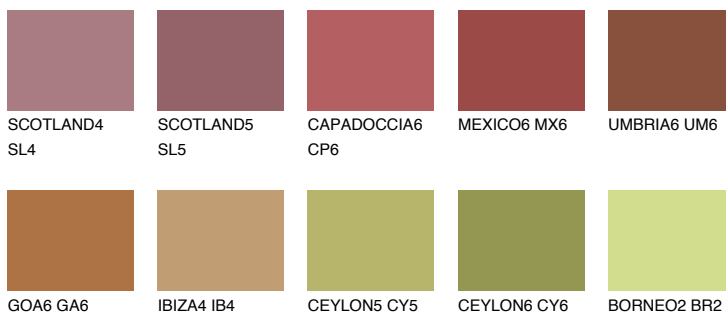

UMBRIA5 UM5

 13% **TSR 25%**

Соодветна нијанса

COLOURS OF NATURE ПАЛЕТА

ПАЛЕТА НА ИНТЕНЗИВНИ БОИ

За повеќе информации за малтери и бои, посетете

www.ceresit.mk

Презентираните нијанси се однесуваат на малтери и бои што ги нуди Ceresit. Поради употребата на дигитални техники, презентираниите бои можеби не ги претставуваат оригиналните, па затоа не можат да се сметаат за сигурна презентација на бои. Препорачуваме да ги проверите автентичните тон карти на Ceresit.