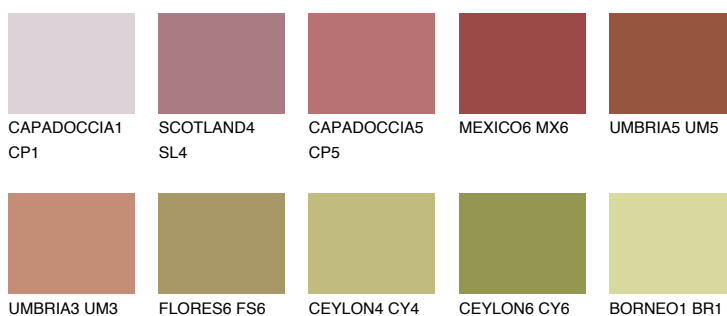

**UMBRIA6 UM6**☀ 11%   **TSR 16%****Соодветна нијанса****COLOURS OF NATURE ПАЛЕТА****ПАЛЕТА НА ИНТЕНЗИВНИ БОИ**

За повеќе информации за малтери и бои, посетете

[www.ceresit.mk](http://www.ceresit.mk)

Презентираните нијанси се однесуваат на малтери и бои што ги нуди Ceresit. Поради употребата на дигитални техники, презентираниите бои можеби не ги претставуваат оригиналните, па затоа не можат да се сметаат за сигурна презентација на бои. Препорачуваме да ги проверите автентичните тон карти на Ceresit.