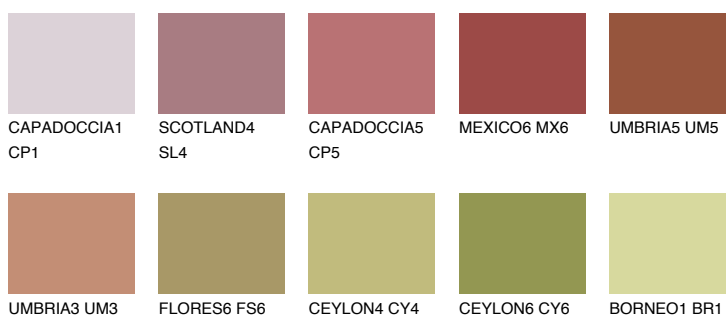

**UMBRIA6 UM6**☀ 11%   **TSR 16%****Соодветна нијанса****COLOURS OF NATURE ПАЛЕТА****ПАЛЕТА НА ИНТЕНЗИВНИ БОИ**

За повеќе информации за малтери и бои, посетете

[www.ceresit.mk](http://www.ceresit.mk)

Презентираните нијанси се однесуваат на малтери и бои што ги нуди Ceresit. Поради употребата на дигитални техники, презентираниите бои можеби не ги претставуваат оригиналните, па затоа не можат да се сметаат за сигурна презентација на бои. Препорачуваме да ги проверите автентичните тон карти на Ceresit.