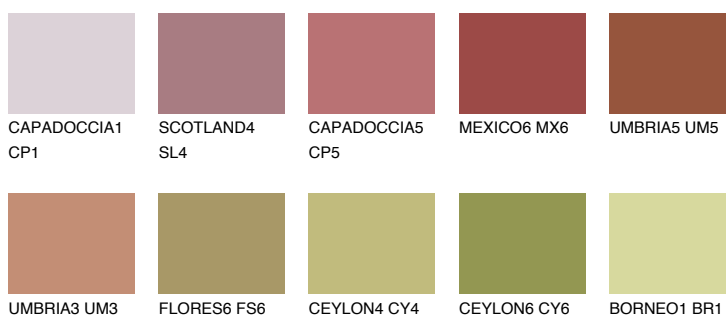

UMBRIA6 UM6

☀ 11% **TSR 16%**

Соодветна нијанса

COLOURS OF NATURE ПАЛЕТА

ПАЛЕТА НА ИНТЕНЗИВНИ БОИ

За повеќе информации за малтери и бои, посетете

www.ceresit.mk

Презентираните нијанси се однесуваат на малтери и бои што ги нуди Ceresit. Поради употребата на дигитални техники, презентираниите бои можеби не ги претставуваат оригиналните, па затоа не можат да се сметаат за сигурна презентација на бои. Препорачуваме да ги проверите автентичните тон карти на Ceresit.