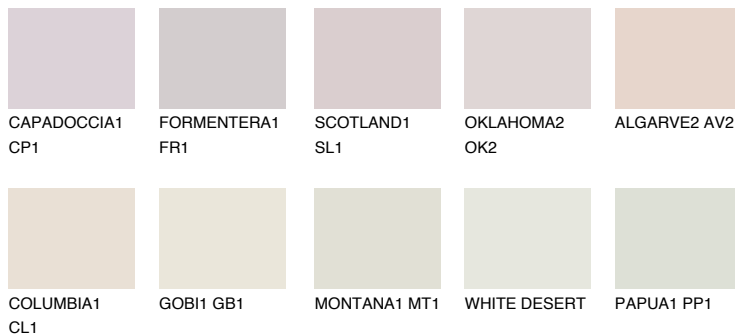


**ALGARVE1 AV1**73% **TSR** 66%**Соодветна нијанса****COLOURS OF NATURE ПАЛЕТА****ПАЛЕТА НА ИНТЕНЗИВНИ БОИ**

За повеќе информации за малтери и бои, посетете

www.ceresit.mk

Презентираните нијанси се однесуваат на малтери и бои што ги нуди Ceresit. Поради употребата на дигитални техники, презентираниите бои можеби не ги претставуваат оригиналните, па затоа не можат да се сметаат за сигурна презентација на бои. Препорачуваме да ги проверите автентичните тон карти на Ceresit.