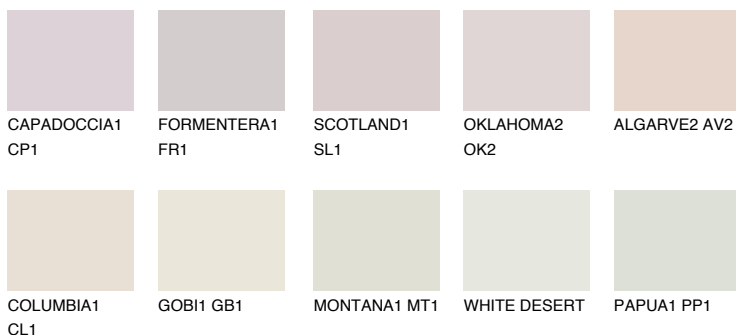

**ALGARVE1 AV1**73% **TSR** 66%**Соодветна нијанса****COLOURS OF NATURE ПАЛЕТА****ПАЛЕТА НА ИНТЕНЗИВНИ БОИ**

За повеќе информации за малтери и бои, посетете

[www.ceresit.mk](http://www.ceresit.mk)

Презентираните нијанси се однесуваат на малтери и бои што ги нуди Ceresit. Поради употребата на дигитални техники, презентираниите бои можеби не ги претставуваат оригиналните, па затоа не можат да се сметаат за сигурна презентација на бои. Препорачуваме да ги проверите автентичните тон карти на Ceresit.