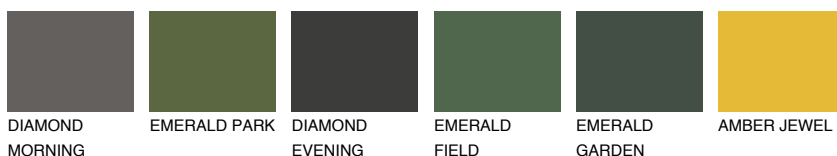

**ALGARVE1 AV1**73% **TSR** 66%**Соодветна нијанса****COLOURS OF NATURE ПАЛЕТА****ПАЛЕТА НА ИНТЕНЗИВНИ БОИ**

За повеќе информации за малтери и бои, посетете

[www.ceresit.mk](http://www.ceresit.mk)

Презентираните нијанси се однесуваат на малтери и бои што ги нуди Ceresit. Поради употребата на дигитални техники, презентираниите бои можеби не ги претставуваат оригиналните, па затоа не можат да се сметаат за сигурна презентација на бои. Препорачуваме да ги проверите автентичните тон карти на Ceresit.