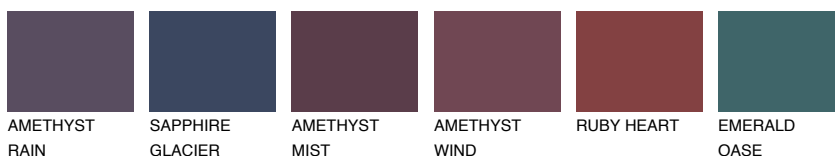

**PACIFIC5 PC5**☀ 44% **TSR** 54%**Соодветна нијанса****COLOURS OF NATURE ПАЛЕТА****ПАЛЕТА НА ИНТЕНЗИВНИ БОИ**

За повеќе информации за малтери и бои, посетете

[www.ceresit.mk](http://www.ceresit.mk)

Презентираните нијанси се однесуваат на малтери и бои што ги нуди Ceresit. Поради употребата на дигитални техники, презентираниите бои можеби не ги претставуваат оригиналните, па затоа не можат да се сметаат за сигурна презентација на бои. Препорачуваме да ги проверите автентичните тон карти на Ceresit.