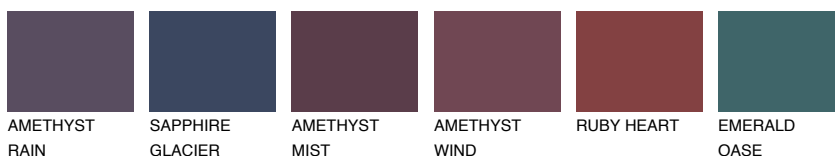

**PACIFIC5 PC5**☀ 44% **TSR** 54%**Соодветна нијанса****COLOURS OF NATURE ПАЛЕТА****ПАЛЕТА НА ИНТЕНЗИВНИ БОИ**

За повеќе информации за малтери и бои, посетете

www.ceresit.mk

Презентираните нијанси се однесуваат на малтери и бои што ги нуди Ceresit. Поради употребата на дигитални техники, презентираниите бои можеби не ги претставуваат оригиналните, па затоа не можат да се сметаат за сигурна презентација на бои. Препорачуваме да ги проверите автентичните тон карти на Ceresit.