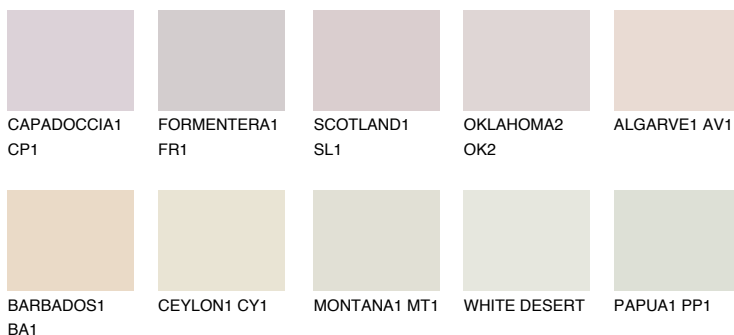

ALGARVE2 AV2

70% **TSR** 69%

Соодветна нијанса

COLOURS OF NATURE ПАЛЕТА

ПАЛЕТА НА ИНТЕНЗИВНИ БОИ

За повеќе информации за малтери и бои, посетете

www.ceresit.mk

Презентираните нијанси се однесуваат на малтери и бои што ги нуди Ceresit. Поради употребата на дигитални техники, презентираниите бои можеби не ги претставуваат оригиналните, па затоа не можат да се сметаат за сигурна презентација на бои. Препорачуваме да ги проверите автентичните тон карти на Ceresit.