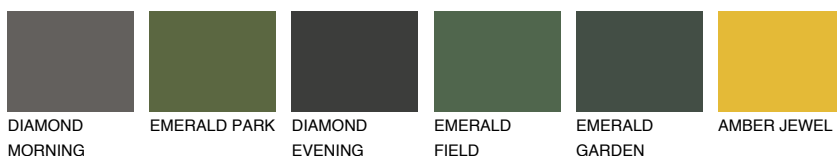

**ALGARVE2 AV2**70% **TSR** 69%**Соодветна нијанса****COLOURS OF NATURE ПАЛЕТА****ПАЛЕТА НА ИНТЕНЗИВНИ БОИ**

За повеќе информации за малтери и бои, посетете

www.ceresit.mk

Презентираните нијанси се однесуваат на малтери и бои што ги нуди Ceresit. Поради употребата на дигитални техники, презентираниите бои можеби не ги претставуваат оригиналните, па затоа не можат да се сметаат за сигурна презентација на бои. Препорачуваме да ги проверите автентичните тон карти на Ceresit.