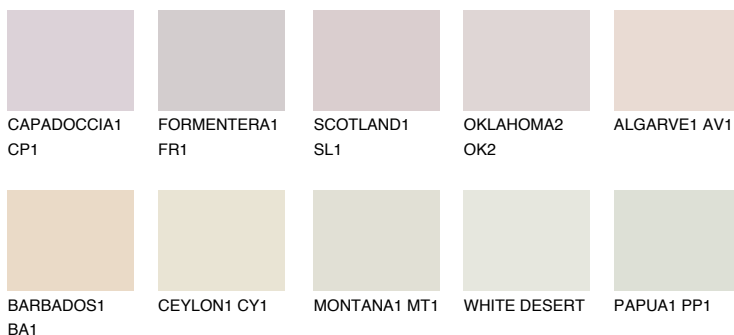


**ALGARVE2 AV2**70% **TSR** 69%**Соодветна нијанса****COLOURS OF NATURE ПАЛЕТА****ПАЛЕТА НА ИНТЕНЗИВНИ БОИ**

За повеќе информации за малтери и бои, посетете

www.ceresit.mk

Презентираните нијанси се однесуваат на малтери и бои што ги нуди Ceresit. Поради употребата на дигитални техники, презентираниите бои можеби не ги претставуваат оригиналните, па затоа не можат да се сметаат за сигурна презентација на бои. Препорачуваме да ги проверите автентичните тон карти на Ceresit.