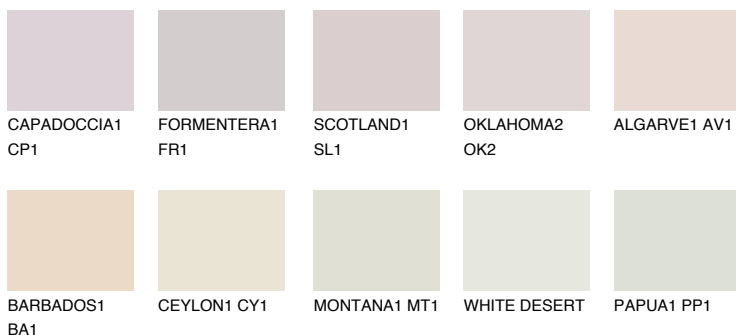

**ALGARVE2 AV2**70% **TSR** 69%**Соодветна нијанса****COLOURS OF NATURE ПАЛЕТА****ПАЛЕТА НА ИНТЕНЗИВНИ БОИ**

За повеќе информации за малтери и бои, посетете

www.ceresit.mk

Презентираните нијанси се однесуваат на малтери и бои што ги нуди Ceresit. Поради употребата на дигитални техники, презентираниите бои можеби не ги претставуваат оригиналните, па затоа не можат да се сметаат за сигурна презентација на бои. Препорачуваме да ги проверите автентичните тон карти на Ceresit.