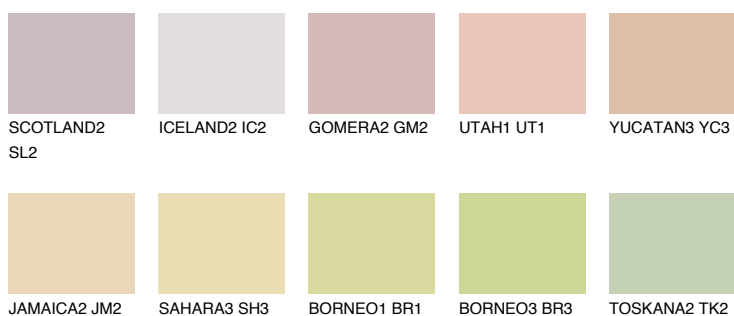

**ALGARVE3 AV3**64% **TSR** 60%**Соодветна нијанса****COLOURS OF NATURE ПАЛЕТА****ПАЛЕТА НА ИНТЕНЗИВНИ БОИ**

За повеќе информации за малтери и бои, посетете

[www.ceresit.mk](http://www.ceresit.mk)

Презентираните нијанси се однесуваат на малтери и бои што ги нуди Ceresit. Поради употребата на дигитални техники, презентираниите бои можеби не ги претставуваат оригиналните, па затоа не можат да се сметаат за сигурна презентација на бои. Препорачуваме да ги проверите автентичните тон карти на Ceresit.