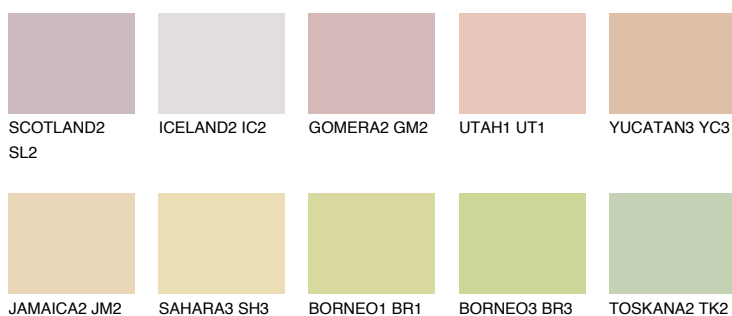

**ALGARVE3 AV3**64% **TSR** 60%**Соодветна нијанса****COLOURS OF NATURE ПАЛЕТА****ПАЛЕТА НА ИНТЕНЗИВНИ БОИ**

За повеќе информации за малтери и бои, посетете

[www.ceresit.mk](http://www.ceresit.mk)

Презентираните нијанси се однесуваат на малтери и бои што ги нуди Ceresit. Поради употребата на дигитални техники, презентираниите бои можеби не ги претставуваат оригиналните, па затоа не можат да се сметаат за сигурна презентација на бои. Препорачуваме да ги проверите автентичните тон карти на Ceresit.