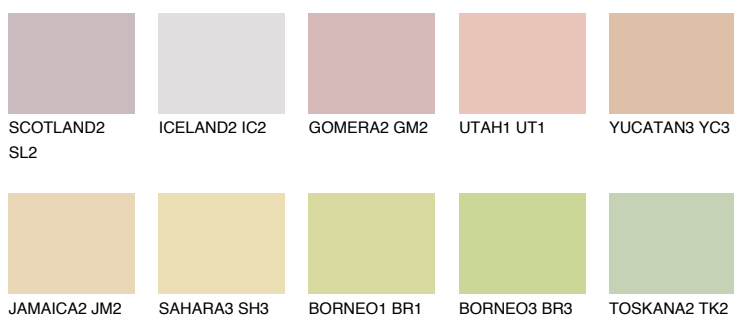

**ALGARVE3 AV3**64% **TSR** 60%**Соодветна нијанса****COLOURS OF NATURE ПАЛЕТА****ПАЛЕТА НА ИНТЕНЗИВНИ БОИ**

За повеќе информации за малтери и бои, посетете

www.ceresit.mk

Презентираните нијанси се однесуваат на малтери и бои што ги нуди Ceresit. Поради употребата на дигитални техники, презентираниите бои можеби не ги претставуваат оригиналните, па затоа не можат да се сметаат за сигурна презентација на бои. Препорачуваме да ги проверите автентичните тон карти на Ceresit.