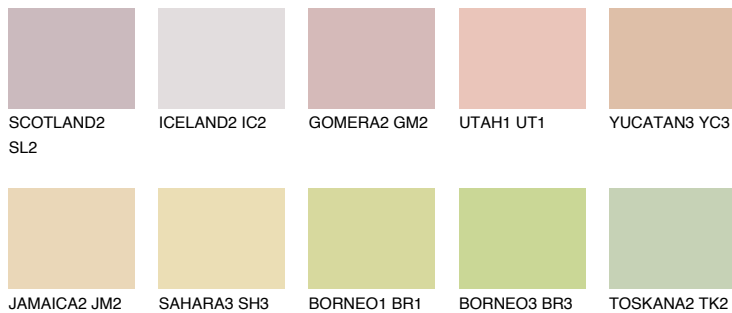


**ALGARVE3 AV3**64% **TSR** 60%**Соодветна нијанса****COLOURS OF NATURE ПАЛЕТА****ПАЛЕТА НА ИНТЕНЗИВНИ БОИ**

За повеќе информации за малтери и бои, посетете

www.ceresit.mk

Презентираните нијанси се однесуваат на малтери и бои што ги нуди Ceresit. Поради употребата на дигитални техники, презентираниите бои можеби не ги претставуваат оригиналните, па затоа не можат да се сметаат за сигурна презентација на бои. Препорачуваме да ги проверите автентичните тон карти на Ceresit.