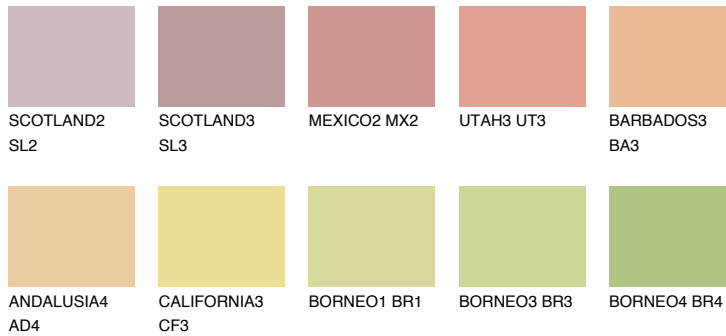

ALGARVE4 AV4

56% **TSR** 59%

Соодветна нијанса

COLOURS OF NATURE ПАЛЕТА

ПАЛЕТА НА ИНТЕНЗИВНИ БОИ

За повеќе информации за малтери и бои, посетете

www.ceresit.mk

Презентираните нијанси се однесуваат на малтери и бои што ги нуди Ceresit. Поради употребата на дигитални техники, презентираниите бои можеби не ги претставуваат оригиналните, па затоа не можат да се сметаат за сигурна презентација на бои. Препорачуваме да ги проверите автентичните тон карти на Ceresit.