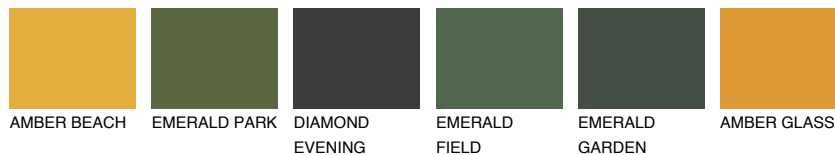

ALGARVE4 AV4

56% **TSR** 59%

Соодветна нијанса

COLOURS OF NATURE ПАЛЕТА

ПАЛЕТА НА ИНТЕНЗИВНИ БОИ

За повеќе информации за малтери и бои, посетете

www.ceresit.mk

Презентираните нијанси се однесуваат на малтери и бои што ги нуди Ceresit. Поради употребата на дигитални техники, презентираниите бои можеби не ги претставуваат оригиналните, па затоа не можат да се сметаат за сигурна презентација на бои. Препорачуваме да ги проверите автентичните тон карти на Ceresit.