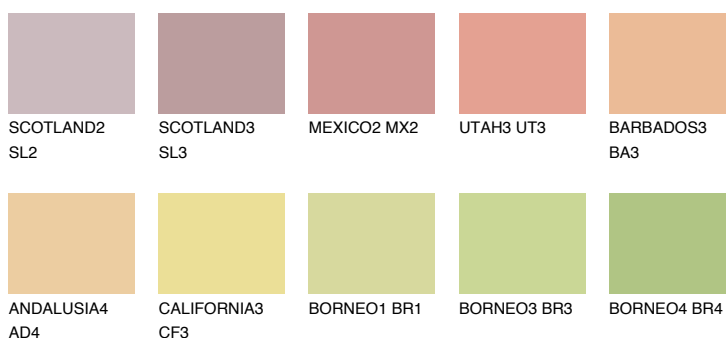

ALGARVE4 AV4

56% **TSR** 59%

Соодветна нијанса

COLOURS OF NATURE ПАЛЕТА

ПАЛЕТА НА ИНТЕНЗИВНИ БОИ

За повеќе информации за малтери и бои, посетете

www.ceresit.mk

Презентираните нијанси се однесуваат на малтери и бои што ги нуди Ceresit. Поради употребата на дигитални техники, презентираниите бои можеби не ги претставуваат оригиналните, па затоа не можат да се сметаат за сигурна презентација на бои. Препорачуваме да ги проверите автентичните тон карти на Ceresit.