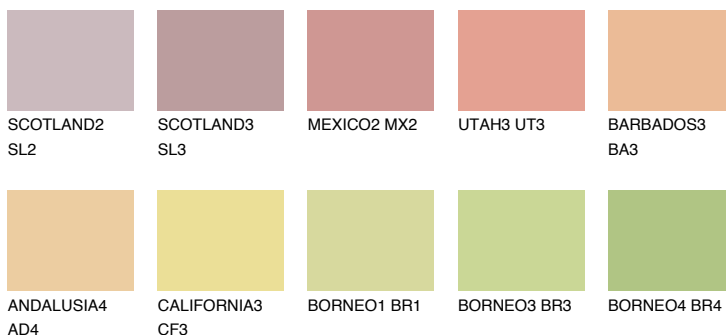

## ALGARVE4 AV4

56% TSR 59%

## Соодветна нијанса

## COLOURS OF NATURE ПАЛЕТА