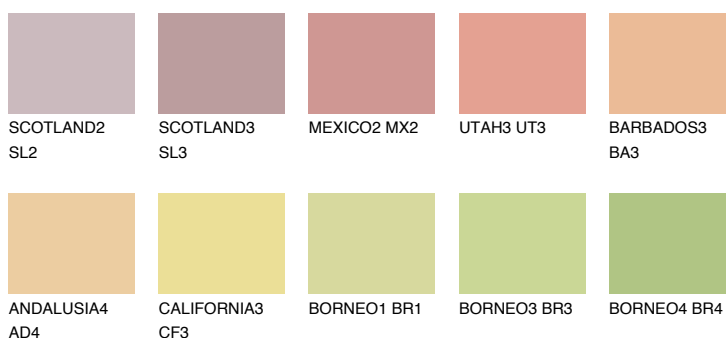

**ALGARVE4 AV4**56% **TSR** 59%**Соодветна нијанса****COLOURS OF NATURE ПАЛЕТА****ПАЛЕТА НА ИНТЕНЗИВНИ БОИ**

За повеќе информации за малтери и бои, посетете

www.ceresit.mk

Презентираните нијанси се однесуваат на малтери и бои што ги нуди Ceresit. Поради употребата на дигитални техники, презентираниите бои можеби не ги претставуваат оригиналните, па затоа не можат да се сметаат за сигурна презентација на бои. Препорачуваме да ги проверите автентичните тон карти на Ceresit.