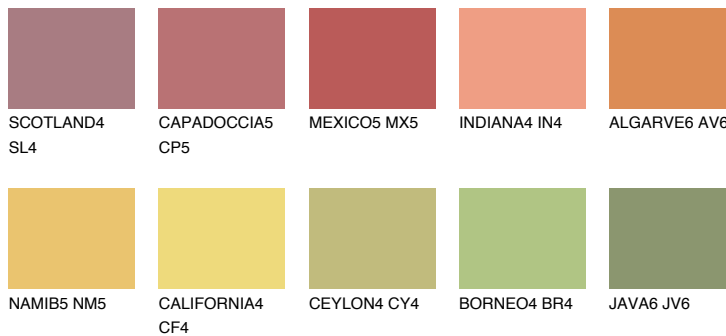

**ALGARVE5 AV5**46% **TSR** 54%**Соодветна нијанса****COLOURS OF NATURE ПАЛЕТА****ПАЛЕТА НА ИНТЕНЗИВНИ БОИ**

За повеќе информации за малтери и бои, посетете

[www.ceresit.mk](http://www.ceresit.mk)

Презентираните нијанси се однесуваат на малтери и бои што ги нуди Ceresit. Поради употребата на дигитални техники, презентираниите бои можеби не ги претставуваат оригиналните, па затоа не можат да се сметаат за сигурна презентација на бои. Препорачуваме да ги проверите автентичните тон карти на Ceresit.