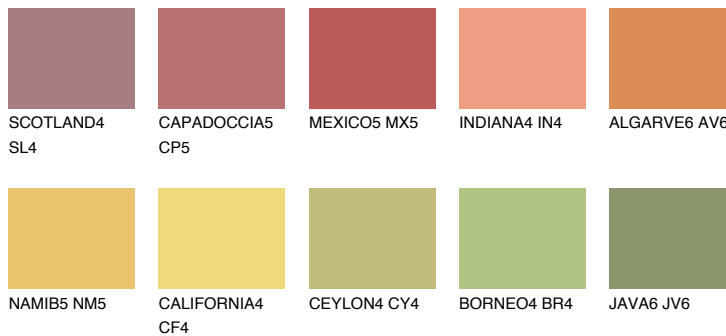

**ALGARVE5 AV5**☀ 46% **TSR** 54%**Соодветна нијанса****COLOURS OF NATURE ПАЛЕТА****ПАЛЕТА НА ИНТЕНЗИВНИ БОИ**

За повеќе информации за малтери и бои, посетете

www.ceresit.mk

Презентираните нијанси се однесуваат на малтери и бои што ги нуди Ceresit. Поради употребата на дигитални техники, презентираниите бои можеби не ги претставуваат оригиналните, па затоа не можат да се сметаат за сигурна презентација на бои. Препорачуваме да ги проверите автентичните тон карти на Ceresit.