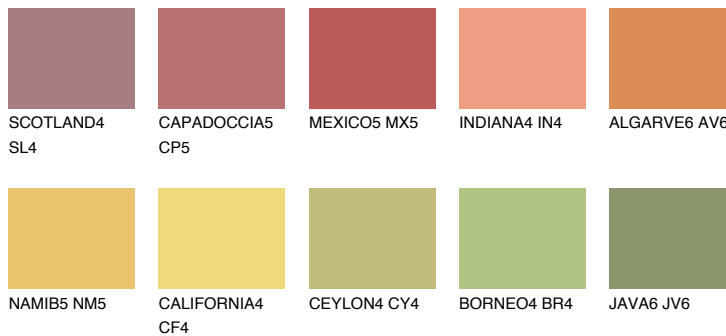

**ALGARVE5 AV5**46% **TSR** 54%**Соодветна нијанса****COLOURS OF NATURE ПАЛЕТА****ПАЛЕТА НА ИНТЕНЗИВНИ БОИ**

За повеќе информации за малтери и бои, посетете

www.ceresit.mk

Презентираните нијанси се однесуваат на малтери и бои што ги нуди Ceresit. Поради употребата на дигитални техники, презентираниите бои можеби не ги претставуваат оригиналните, па затоа не можат да се сметаат за сигурна презентација на бои. Препорачуваме да ги проверите автентичните тон карти на Ceresit.