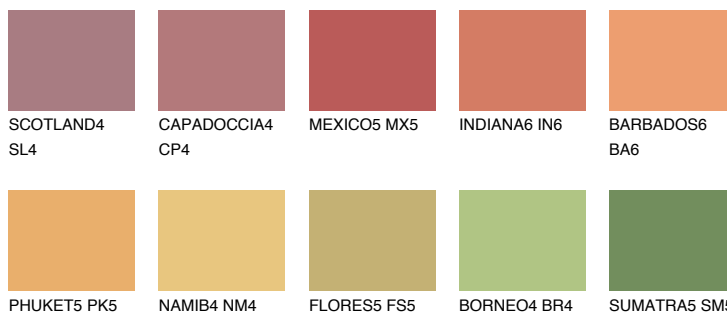

**ALGARVE6 AV6**☀ 34% **TSR 47%****Соодветна нијанса****COLOURS OF NATURE ПАЛЕТА****ПАЛЕТА НА ИНТЕНЗИВНИ БОИ**

За повеќе информации за малтери и бои, посетете

www.ceresit.mk

Презентираните нијанси се однесуваат на малтери и бои што ги нуди Ceresit. Поради употребата на дигитални техники, презентираниите бои можеби не ги претставуваат оригиналните, па затоа не можат да се сметаат за сигурна презентација на бои. Препорачуваме да ги проверите автентичните тон карти на Ceresit.