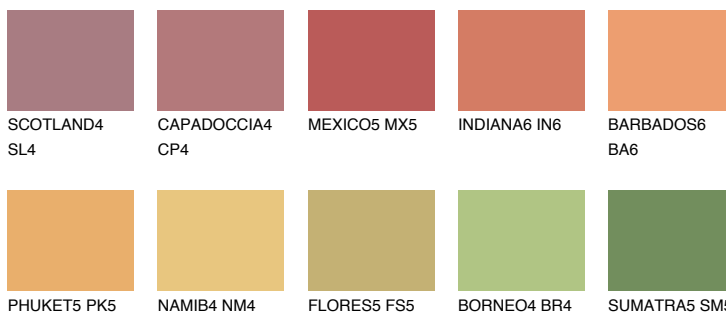

ALGARVE6 AV6

☀ 34% **TSR** 47%

Соодветна нијанса

COLOURS OF NATURE ПАЛЕТА

ПАЛЕТА НА ИНТЕНЗИВНИ БОИ

За повеќе информации за малтери и бои, посетете

www.ceresit.mk

Презентираните нијанси се однесуваат на малтери и бои што ги нуди Ceresit. Поради употребата на дигитални техники, презентираниите бои можеби не ги претставуваат оригиналните, па затоа не можат да се сметаат за сигурна презентација на бои. Препорачуваме да ги проверите автентичните тон карти на Ceresit.