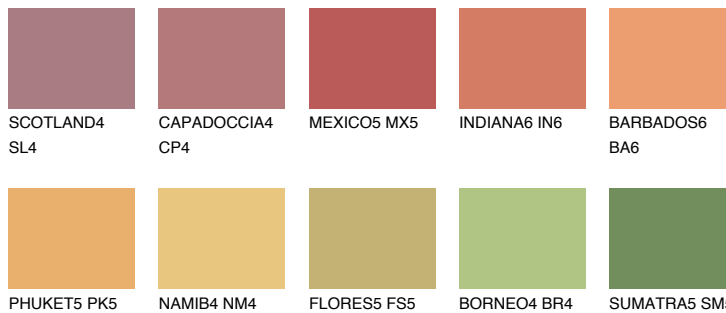

**ALGARVE6 AV6**☀ 34% **TSR 47%****Соодветна нијанса****COLOURS OF NATURE ПАЛЕТА****ПАЛЕТА НА ИНТЕНЗИВНИ БОИ**

За повеќе информации за малтери и бои, посетете

www.ceresit.mk

Презентираните нијанси се однесуваат на малтери и бои што ги нуди Ceresit. Поради употребата на дигитални техники, презентираниите бои можеби не ги претставуваат оригиналните, па затоа не можат да се сметаат за сигурна презентација на бои. Препорачуваме да ги проверите автентичните тон карти на Ceresit.