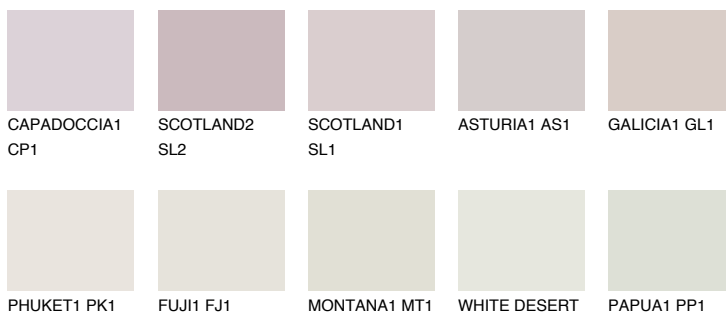


**CATALONIA1 CN1**70% **TSR** 67%**Соодветна нијанса****COLOURS OF NATURE ПАЛЕТА****ПАЛЕТА НА ИНТЕНЗИВНИ БОИ**

За повеќе информации за малтери и бои, посетете

www.ceresit.mk

Презентираните нијанси се однесуваат на малтери и бои што ги нуди Ceresit. Поради употребата на дигитални техники, презентираниите бои можеби не ги претставуваат оригиналните, па затоа не можат да се сметаат за сигурна презентација на бои. Препорачуваме да ги проверите автентичните тон карти на Ceresit.