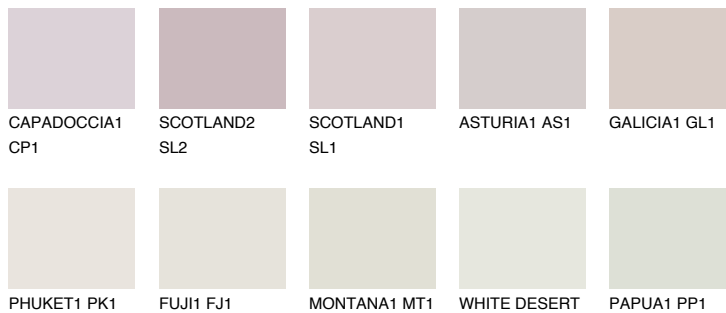

**CATALONIA1 CN1**70% **TSR** 67%**Соодветна нијанса****COLOURS OF NATURE ПАЛЕТА****ПАЛЕТА НА ИНТЕНЗИВНИ БОИ**

За повеќе информации за малтери и бои, посетете

www.ceresit.mk

Презентираните нијанси се однесуваат на малтери и бои што ги нуди Ceresit. Поради употребата на дигитални техники, презентираниите бои можеби не ги претставуваат оригиналните, па затоа не можат да се сметаат за сигурна презентација на бои. Препорачуваме да ги проверите автентичните тон карти на Ceresit.