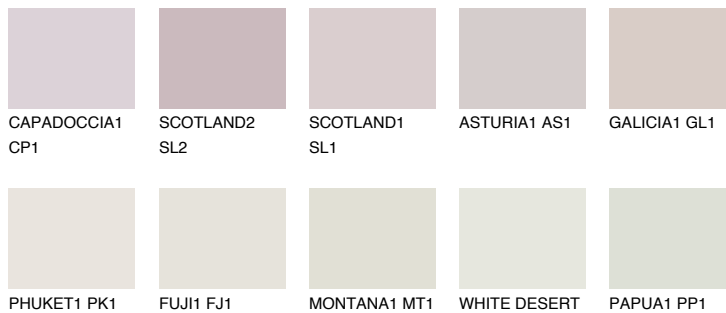


**CATALONIA1 CN1**70% **TSR** 67%**Соодветна нијанса****COLOURS OF NATURE ПАЛЕТА****ПАЛЕТА НА ИНТЕНЗИВНИ БОИ**

За повеќе информации за малтери и бои, посетете

www.ceresit.mk

Презентираните нијанси се однесуваат на малтери и бои што ги нуди Ceresit. Поради употребата на дигитални техники, презентираниите бои можеби не ги претставуваат оригиналните, па затоа не можат да се сметаат за сигурна презентација на бои. Препорачуваме да ги проверите автентичните тон карти на Ceresit.