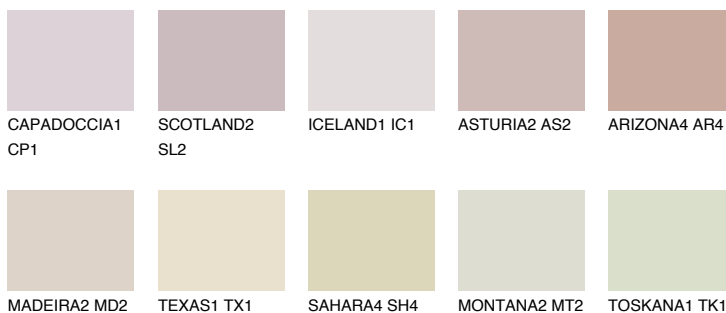

**CATALONIA2 CN2**59% **TSR** 55%**Соодветна нијанса****COLOURS OF NATURE ПАЛЕТА****ПАЛЕТА НА ИНТЕНЗИВНИ БОИ**

За повеќе информации за малтери и бои, посетете

www.ceresit.mk

Презентираните нијанси се однесуваат на малтери и бои што ги нуди Ceresit. Поради употребата на дигитални техники, презентираниите бои можеби не ги претставуваат оригиналните, па затоа не можат да се сметаат за сигурна презентација на бои. Препорачуваме да ги проверите автентичните тон карти на Ceresit.