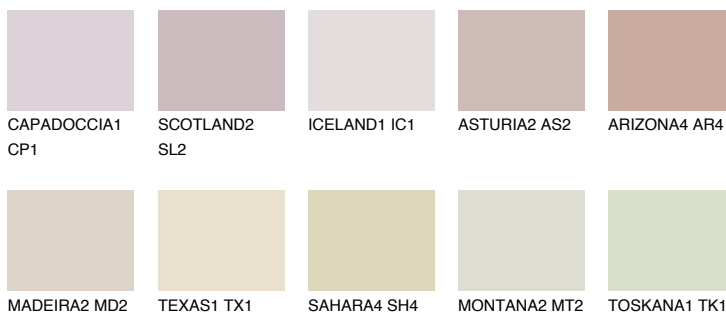

**CATALONIA2 CN2**59% **TSR** 55%**Соодветна нијанса****COLOURS OF NATURE ПАЛЕТА****ПАЛЕТА НА ИНТЕНЗИВНИ БОИ**

За повеќе информации за малтери и бои, посетете

[www.ceresit.mk](http://www.ceresit.mk)

Презентираните нијанси се однесуваат на малтери и бои што ги нуди Ceresit. Поради употребата на дигитални техники, презентираниите бои можеби не ги претставуваат оригиналните, па затоа не можат да се сметаат за сигурна презентација на бои. Препорачуваме да ги проверите автентичните тон карти на Ceresit.