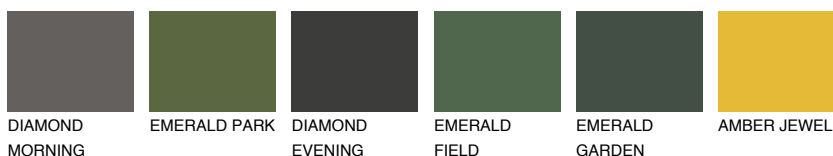

**CATALONIA2 CN2**59% **TSR** 55%**Соодветна нијанса****COLOURS OF NATURE ПАЛЕТА****ПАЛЕТА НА ИНТЕНЗИВНИ БОИ**

За повеќе информации за малтери и бои, посетете

www.ceresit.mk

Презентираните нијанси се однесуваат на малтери и бои што ги нуди Ceresit. Поради употребата на дигитални техники, презентираниите бои можеби не ги претставуваат оригиналните, па затоа не можат да се сметаат за сигурна презентација на бои. Препорачуваме да ги проверите автентичните тон карти на Ceresit.