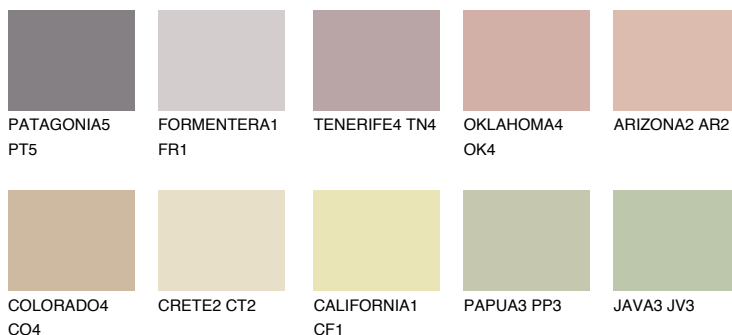

**CATALONIA3 CN3**

48% **TSR** 48%

## Соодветна нијанса

### COLOURS OF NATURE ПАЛЕТА