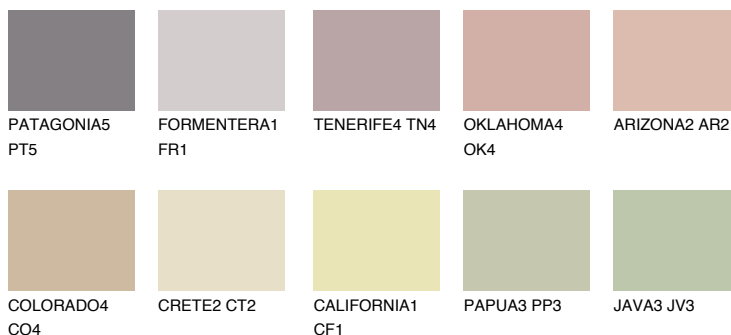


**CATALONIA3 CN3**48% **TSR** 48%

Соодветна нијанса

COLOURS OF NATURE ПАЛЕТА

ПАЛЕТА НА ИНТЕНЗИВНИ БОИ

За повеќе информации за малтери и бои, посетете

www.ceresit.mk

Презентираните нијанси се однесуваат на малтери и бои што ги нуди Ceresit. Поради употребата на дигитални техники, презентираниите бои можеби не ги претставуваат оригиналните, па затоа не можат да се сметаат за сигурна презентација на бои. Препорачуваме да ги проверите автентичните тон карти на Ceresit.