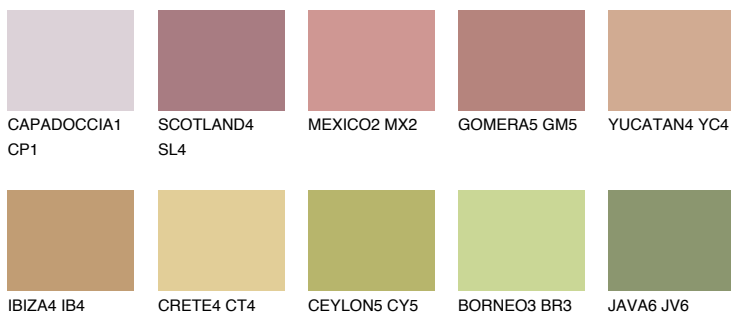

**CATALONIA4 CN4**42% **TSR** 48%**Соодветна нијанса****COLOURS OF NATURE ПАЛЕТА****ПАЛЕТА НА ИНТЕНЗИВНИ БОИ**

За повеќе информации за малтери и бои, посетете

www.ceresit.mk

Презентираните нијанси се однесуваат на малтери и бои што ги нуди Ceresit. Поради употребата на дигитални техники, презентираниите бои можеби не ги претставуваат оригиналните, па затоа не можат да се сметаат за сигурна презентација на бои. Препорачуваме да ги проверите автентичните тон карти на Ceresit.