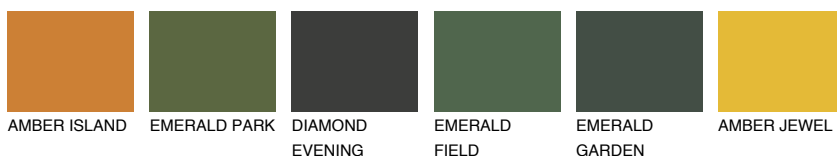

**CATALONIA4 CN4**42% **TSR** 48%**Соодветна нијанса****COLOURS OF NATURE ПАЛЕТА****ПАЛЕТА НА ИНТЕНЗИВНИ БОИ**

За повеќе информации за малтери и бои, посетете

www.ceresit.mk

Презентираните нијанси се однесуваат на малтери и бои што ги нуди Ceresit. Поради употребата на дигитални техники, презентираниите бои можеби не ги претставуваат оригиналните, па затоа не можат да се сметаат за сигурна презентација на бои. Препорачуваме да ги проверите автентичните тон карти на Ceresit.