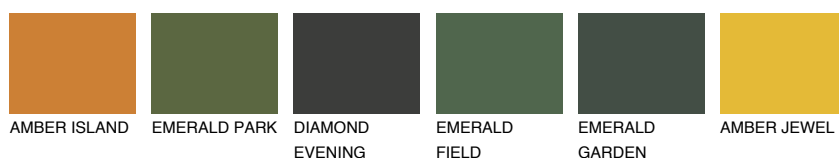

**CATALONIA4 CN4**42% **TSR** 48%**Соодветна нијанса****COLOURS OF NATURE ПАЛЕТА****ПАЛЕТА НА ИНТЕНЗИВНИ БОИ**

За повеќе информации за малтери и бои, посетете

www.ceresit.mk

Презентираните нијанси се однесуваат на малтери и бои што ги нуди Ceresit. Поради употребата на дигитални техники, презентираниите бои можеби не ги претставуваат оригиналните, па затоа не можат да се сметаат за сигурна презентација на бои. Препорачуваме да ги проверите автентичните тон карти на Ceresit.