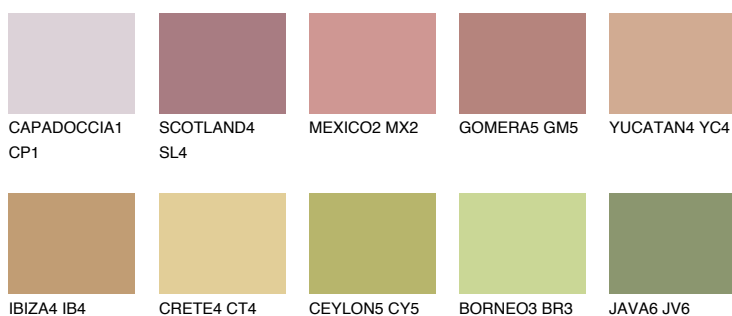

**CATALONIA4 CN4**42% **TSR** 48%**Соодветна нијанса****COLOURS OF NATURE ПАЛЕТА****ПАЛЕТА НА ИНТЕНЗИВНИ БОИ**

За повеќе информации за малтери и бои, посетете

www.ceresit.mk

Презентираните нијанси се однесуваат на малтери и бои што ги нуди Ceresit. Поради употребата на дигитални техники, презентираниите бои можеби не ги претставуваат оригиналните, па затоа не можат да се сметаат за сигурна презентација на бои. Препорачуваме да ги проверите автентичните тон карти на Ceresit.