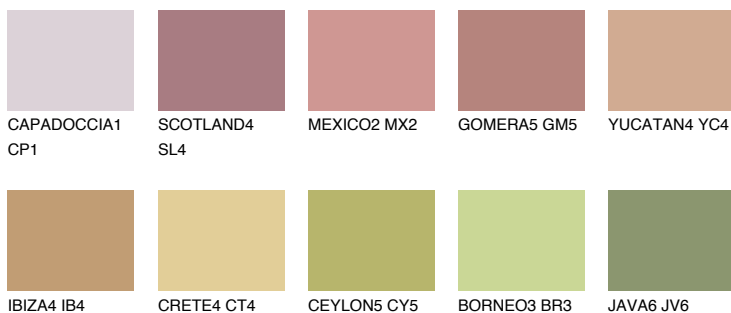

CATALONIA4 CN4

 42% **TSR** 48%

Соодветна нијанса

COLOURS OF NATURE ПАЛЕТА

ПАЛЕТА НА ИНТЕНЗИВНИ БОИ

За повеќе информации за малтери и бои, посетете

www.ceresit.mk

Презентираните нијанси се однесуваат на малтери и бои што ги нуди Ceresit. Поради употребата на дигитални техники, презентираниите бои можеби не ги претставуваат оригиналните, па затоа не можат да се сметаат за сигурна презентација на бои. Препорачуваме да ги проверите автентичните тон карти на Ceresit.