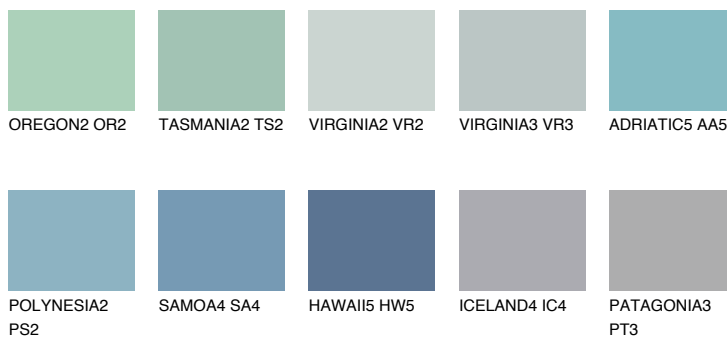

**ADRIATIC3 AA3**57% **TSR** 60%**Соодветна нијанса****COLOURS OF NATURE ПАЛЕТА****ПАЛЕТА НА ИНТЕНЗИВНИ БОИ**

За повеќе информации за малтери и бои, посетете

www.ceresit.mk

Презентираните нијанси се однесуваат на малтери и бои што ги нуди Ceresit. Поради употребата на дигитални техники, презентираниите бои можеби не ги претставуваат оригиналните, па затоа не можат да се сметаат за сигурна презентација на бои. Препорачуваме да ги проверите автентичните тон карти на Ceresit.